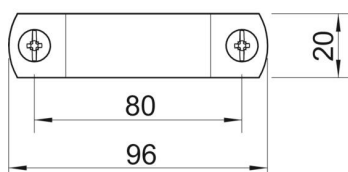

List technických údajů

Šroubová distanční příchytka, těžké provedení M6

Objednací číslo: 1385127

Šroubovací na závit M6. Velikost 27 FT je vhodná pro M25. Velikost 42.5 FT je vhodná pro M40. Velikost 48.5 FT je vhodná pro M50. Velikost 60 FT je vhodná pro M63.

St

Ocel

FT

žárově zinkováno ponorem

Kmenová data

Objednací číslo	1385127
Typ	2900WM6 54 FT
Označení 1	Distanční příchytka
Označení 2	s přípojovacím závitem M6
Výrobce	OBO
Rozměr	1 3/4"
Materiál	Ocel
Povrch	žárově zinkováno ponorem
Norma pro povrch	DIN EN ISO 1461
Nejmenší prodejní množství	20
Množstevní jednotka	Množství
Hmotnost	10,4 kg
Jednotka hmotnosti	kg/100 párů

List technických údajů

Šroubová distanční příchytka, těžké provedení M6

Objednací číslo: 1385127

Rozměry

Délka	96 mm
Šířka	20 mm
Rozměr A	96 mm
Rozměr B	80 mm
Rozměr D	54 mm
Rozměr d min.	54 mm
Rozměr t	2,5 mm
Rozměr t1 (mm)	2,5
Rozměr x	3 mm

Technické údaje

Provedení	uzavřený
Způsob upevnění	Otvor pro šroub
pro průměr	54
Vhodné pro oblast protipožární ochrany	Ne
Závit	M6
Velikost	1 3/4"
Bez obsahu halogenů	Ne
Plastové opláštění	Ne
Velikost otvoru	M6 mm
Tloušťka materiálu	2,5 mm
Šroub	M6 x 18
Upínací rozsah D, max.	54 mm
Upínací rozsah D, min.	51 mm
Odolná proti ultrafialovému záření	Ano