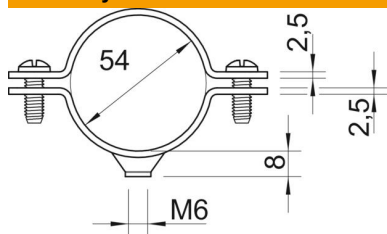

List technických údajů

Šroubová distanční příchytka, těžké provedení M6

Objednací číslo: 1385127

Šroubovací na závit M6. Velikost 27 FT je vhodná pro M25. Velikost 42.5 FT je vhodná pro M40. Velikost 48.5 FT je vhodná pro M50. Velikost 60 FT je vhodná pro M63.

St

Ocel

FT

žárově zinkováno ponorem

Kmenová data

Objednací číslo	1385127
Typ	2900WM6 54 FT
Označení 1	Distanční příchytka
Označení 2	s přípojovacím závitem M6
Výrobce	OBO
Rozměr	1 3/4"
Materiál	Ocel
Povrch	žárově zinkováno ponorem
Norma pro povrch	DIN EN ISO 1461
Nejmenší prodejní množství	20
Množstevní jednotka	Množství
Hmotnost	10,4 kg
Jednotka hmotnosti	kg/100 párů

List technických údajů

Šroubová distanční příchytka, těžké provedení M6

Objednací číslo: 1385127

Rozměry

Délka	96 mm
Šířka	20 mm
Rozměr A	96 mm
Rozměr B	80 mm
Rozměr D	54 mm
Rozměr d min.	54 mm
Rozměr t	2,5 mm
Rozměr t1 (mm)	2,5
Rozměr x	3 mm

Technické údaje

Provedení	uzavřený
Způsob upevnění	Otvor pro šroub
pro průměr	54
Vhodné pro oblast protipožární ochrany	Ne
Závit	M6
Velikost	1 3/4"
Bez obsahu halogenů	Ne
Plastové opláštění	Ne
Velikost otvoru	M6 mm
Tloušťka materiálu	2,5 mm
Šroub	M6 x 18
Upínací rozsah D, max.	54 mm
Upínací rozsah D, min.	51 mm
Odolná proti ultrafialovému záření	Ano