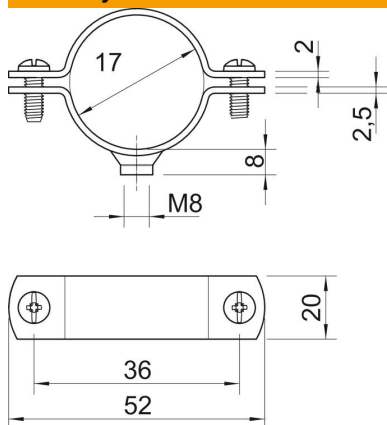

## Šroubová distanční příchytka, těžké provedení M8

Objednací číslo: 1387014

\*K našroubování na závit M8 Velikost 27 FT je vhodná pro M25. Velikost 42.5 FT je vhodná pro M40. Velikost 48.5 FT je vhodná pro M50. Velikost 60 FT je vhodná pro M63.

### Kmenová data

Objednací číslo	1387014
Typ	2900WM8 17 FT
Označení 1	Distanční příchytka
Označení 2	s přípojovacím závitem M8
Výrobce	OBO
Rozměr	3/8"
Materiál	Ocel
Povrch	žárově zinkováno ponorem
Norma pro povrch	DIN EN ISO 1461
Nejmenší prodejní množství	25
Množstevní jednotka	Množství
Hmotnost	5,04 kg
Jednotka hmotnosti	kg/100 párů

### Rozměry

Délka	52 mm
Šířka	20 mm
Rozměr A	52 mm
Rozměr B	36 mm
Rozměr D	17 mm
Rozměr d min.	17 mm
Rozměr t	2 mm
Rozměr t1 (mm)	2,5
Rozměr x	1 mm

### Technické údaje

Provedení	uzavřený
Způsob upevnění pro průměr	Otvor pro šroub
Pro průměr trubky	17
Vhodné pro oblast protipožární ochrany	Ne
Závit	M8
Velikost	3/8"
Bez obsahu halogenů	Ne
Plastové opláštění	Ne
Velikost otvoru	M8 mm
Tloušťka materiálu	2 mm
Šroub	M6 x 16
Upínací rozsah D, max.	17 mm
Upínací rozsah D, min.	16 mm
Odolná proti ultrafialovému záření	Ano