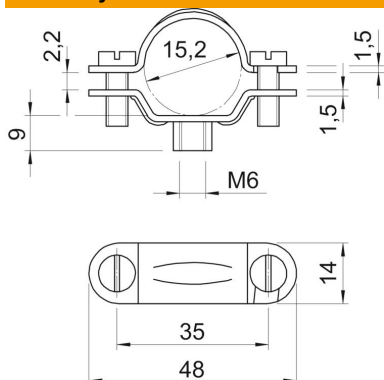

List technických údajů

Šroubová distanční příchytká, univerzální

Objednací číslo: 1383094

Se závitem M6.

- St** Ocel
- G** galvanicky zinkováno

Kmenová data

Objednací číslo	1383094
Označení 1	Distanční příchytká
Označení 2	s přípojovacím závitem M6
Výrobce	OBO
Rozměr	13,5-16mm
Materiál	Ocel
Povrch	Galvanicky pozinkováno
Norma pro povrch	EN ISO 19598 / EN ISO 4042
Nejmenší prodejní množství	50
Množstevní jednotka	Množství
Hmotnost	2,28 kg
Jednotka hmotnosti	kg/100 párů
CO stopa (GWP) od kolébky po bránu	0,925 kg COe / 1 metr

List technických údajů

Šroubová distanční příchytka, univerzální

Objednací číslo: 1383094

Rozměry

Délka	48 mm
Šířka	14 mm
Rozměr A	48 mm
Rozměr B	35 mm
Rozměr b	14 mm
Rozměr D	15,2 mm
Rozměr d min.	15,2 mm
Rozměr H	9 mm
Rozměr L	48 mm
Rozměr t1 (mm)	1,5
Rozměr t2 (mm)	1,5
Rozměr x	2,2 mm

Technické údaje

Provedení	uzavřený
Způsob upevnění	Otvor pro šroub
Velikost	M16
Bez obsahu halogenů	Ne
Plastové opláštění	Ne
Velikost otvoru	M6 mm
Tloušťka materiálu	1,5 mm
Šroub	M5 x 14
Upínací rozsah D, max.	16 mm
Upínací rozsah D, min.	13,5 mm
Odolná proti ultrafialovému záření	Ano