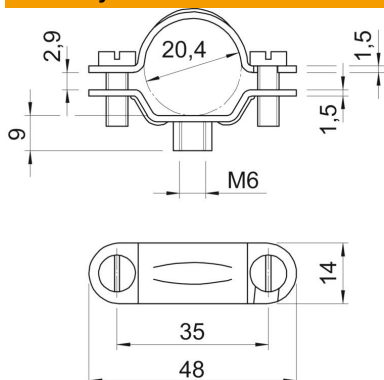

List technických údajů

Šroubová distanční příchytká, univerzální

Objednací číslo: 1383132

Se závitem M6.

- St** Ocel
- G** galvanicky zinkováno

Kmenová data

Objednací číslo	1383132
Označení 1	Distanční příchytká
Označení 2	s přípojovacím závitem M6
Výrobce	OBO
Rozměr	18-21mm
Materiál	Ocel
Povrch	Galvanicky pozinkováno
Norma pro povrch	EN ISO 19598 / EN ISO 4042
Nejmenší prodejní množství	50
Množstevní jednotka	Množství
Hmotnost	2,34 kg
Jednotka hmotnosti	kg/100 párů
CO stopa (GWP) od kolébky po bránu	0,925 kg COe / 1 metr

List technických údajů

Šroubová distanční příchytka, univerzální

Objednací číslo: 1383132

Rozměry

Délka	48 mm
Šířka	14 mm
Rozměr A	48 mm
Rozměr B	35 mm
Rozměr b	14 mm
Rozměr D	20,4 mm
Rozměr d min.	20,4 mm
Rozměr H	9 mm
Rozměr L	48 mm
Rozměr t1 (mm)	1,5
Rozměr t2 (mm)	1,5
Rozměr x	2,9 mm

Technické údaje

Provedení	uzavřený
Způsob upevnění	Otvor pro šroub
Velikost	M20
Bez obsahu halogenů	Ne
Plastové opláštění	Ne
Velikost otvoru	M6 mm
Tloušťka materiálu	1,5 mm
Šroub	M5 x 14
Upínací rozsah D, max.	21 mm
Upínací rozsah D, min.	18 mm
Odolná proti ultrafialovému záření	Ano