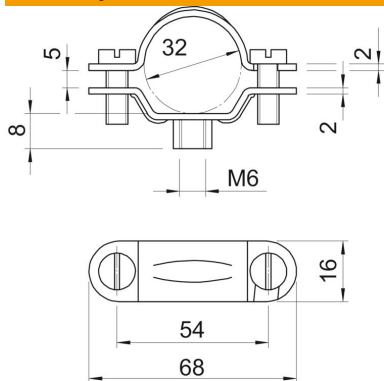

List technických údajů

Šroubová distanční příchytká, univerzální

Objednací číslo: 1383299

Se závitem M6.

- St** Ocel
- G** galvanicky zinkováno

Kmenová data

Objednací číslo	1383299
Označení 1	Distanční příchytká
Označení 2	s přípojovacím závitem M6
Výrobce	OBO
Rozměr	30-34mm
Materiál	Ocel
Povrch	Galvanicky pozinkováno
Norma pro povrch	EN ISO 19598 / EN ISO 4042
Nejmenší prodejní množství	50
Množstevní jednotka	Množství
Hmotnost	4,95 kg
Jednotka hmotnosti	kg/100 párů
CO stopa (GWP) od kolébky po bránu	0,138 kg COe / 1 Kus

List technických údajů

Šroubová distanční příchytka, univerzální

Objednací číslo: 1383299

Rozměry

Délka	68 mm
Šířka	16 mm
Rozměr A	68 mm
Rozměr B	54 mm
Rozměr b	16 mm
Rozměr D	32 mm
Rozměr H	8 mm
Rozměr t1 (mm)	2
Rozměr t2 (mm)	2
Rozměr x	5 mm

Technické údaje

Provedení	uzavřený
Způsob upevnění	Otvor pro šroub
Velikost	M32
Bez obsahu halogenů	Ne
Plastové opláštění	Ne
Velikost otvoru	M6 mm
Tloušťka materiálu	2 mm
Šroub	M5 x 14
Upínací rozsah D, max.	34 mm
Upínací rozsah D, min.	30 mm
Odolná proti ultrafialovému záření	Ano