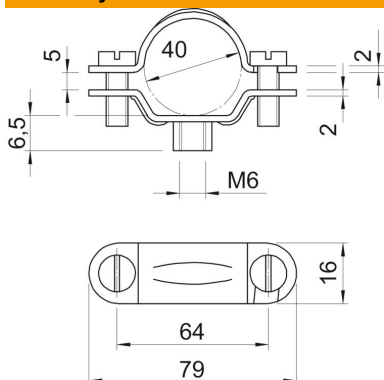

List technických údajů

Šroubová distanční příchytká, univerzální

Objednací číslo: 1383418

Se závitem M6.

- St** Ocel
- G** galvanicky zinkováno

Kmenová data

Objednací číslo	1383418
Označení 1	Distanční příchytká
Označení 2	s přípojovacím závitem M6
Výrobce	OBO
Rozměr	39-42mm
Materiál	Ocel
Povrch	Galvanicky pozinkováno
Norma pro povrch	EN ISO 19598 / EN ISO 4042
Nejmenší prodejní množství	25
Množstevní jednotka	Množství
Hmotnost	5,49 kg
Jednotka hmotnosti	kg/100 párů
CO stopa (GWP) od kolébky po bránu	0,925 kg COe / 1 metr

List technických údajů

Šroubová distanční příchytka, univerzální

Objednací číslo: 1383418

Rozměry

Délka	79 mm
Šířka	16 mm
Rozměr A	79 mm
Rozměr B	64 mm
Rozměr b	16 mm
Rozměr D	40 mm
Rozměr H	6,5 mm
Rozměr L	79 mm
Rozměr t1 (mm)	2
Rozměr t2 (mm)	2
Rozměr x	5 mm

Technické údaje

Provedení	uzavřený
Způsob upevnění	Otvor pro šroub
Velikost	M40
Bez obsahu halogenů	Ne
Plastové opláštění	Ne
Velikost otvoru	M6 mm
Tloušťka materiálu	2 mm
Šroub	M5 x 16
Upínací rozsah D, max.	42 mm
Upínací rozsah D, min.	39 mm
Odolná proti ultrafialovému záření	Ano