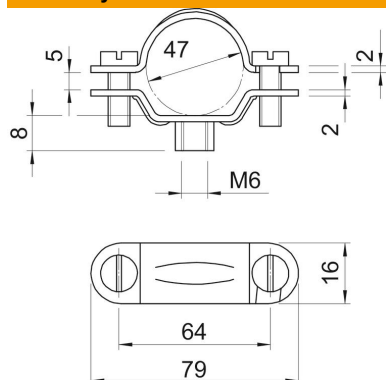

Objednací číslo	1383361
Typ	2900 M6 43-48 G
Označení 1	Distanční příchytka
Označení 2	s přípojovacím závitem M6
Výrobce	OBO
Rozměr	43-48mm
Materiál	Ocel
Povrch	Galvanicky pozinkováno
Norma pro povrch	EN ISO 19598 / EN ISO 4042
Nejmenší prodejní množství	20
Množstevní jednotka	Množství
Hmotnost	6,33 kg
Jednotka hmotnosti	kg/100 párů

List technických údajů

Šroubová distanční příchytka, univerzální

Objednací číslo: 1383361

Rozměry

Délka	79 mm
Šířka	16 mm
Rozměr A	79 mm
Rozměr B	64 mm
Rozměr b	16 mm
Rozměr D	47 mm
Rozměr d min.	47 mm
Rozměr H	8 mm
Rozměr L	79 mm
Rozměr t1 (mm)	2
Rozměr t2 (mm)	2
Rozměr x	5 mm

Technické údaje

Provedení	uzavřený
Způsob upevnění	Otvor pro šroub
Velikost	Pg 36
Bez obsahu halogenů	Ne
Plastové opláštění	Ne
Velikost otvoru	M6 mm
Tloušťka materiálu	2 mm
Šroub	M5 x 14
Upínací rozsah D, max.	48 mm
Upínací rozsah D, min.	43 mm
Odolná proti ultrafialovému záření	Ano