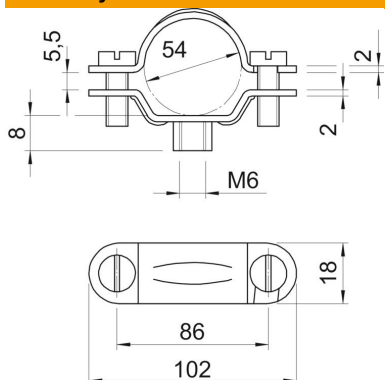

## Kmenová data

Objednací číslo	1383426
Typ	2900 M6 49-55 G
Označení 1	Distanční příchytka
Označení 2	s přípojovacím závitem M6
Výrobce	OBO
Rozměr	49-55mm
Materiál	Ocel
Povrch	Galvanicky pozinkováno
Norma pro povrch	EN ISO 19598 / EN ISO 4042
Nejmenší prodejní množství	20
Množstevní jednotka	Množství
Hmotnost	9,3 kg
Jednotka hmotnosti	kg/100 párů

### Rozměry

Délka	102 mm
Šířka	18 mm
Rozměr A	102 mm
Rozměr B	86 mm
Rozměr b	18 mm
Rozměr D	54 mm
Rozměr d min.	54 mm
Rozměr H	8 mm
Rozměr L	102 mm
Rozměr t1 (mm)	2
Rozměr t2 (mm)	2
Rozměr x	5,5 mm

### Technické údaje

Provedení	uzavřený
Způsob upevnění	Otvor pro šroub
Velikost	M50
Bez obsahu halogenů	Ne
Plastové opláštění	Ne
Velikost otvoru	M6 mm
Tloušťka materiálu	2 mm
Šroub	M6 x 15
Upínací rozsah D, max.	55 mm
Upínací rozsah D, min.	49 mm
Odolná proti ultrafialovému záření	Ano