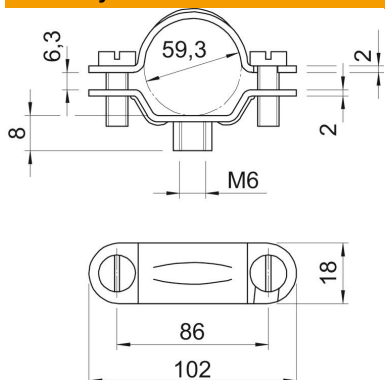

## Kmenová data

Objednací číslo	1383485
Typ	2900 M6 54-60 G
Označení 1	Distanční příchytka
Označení 2	s přípojovacím závitem M6
Výrobce	OBO
Rozměr	54-60mm
Materiál	Ocel
Povrch	Galvanicky pozinkováno
Norma pro povrch	EN ISO 19598 / EN ISO 4042
Nejmenší prodejní množství	20
Množstevní jednotka	Množství
Hmotnost	8,97 kg
Jednotka hmotnosti	kg/100 párů

## Rozměry

Délka	102 mm
Šířka	18 mm
Rozměr A	102 mm
Rozměr B	86 mm
Rozměr b	18 mm
Rozměr D	59,3 mm
Rozměr d min.	59,3 mm
Rozměr H	8 mm
Rozměr L	102 mm
Rozměr t1 (mm)	2
Rozměr t2 (mm)	2
Rozměr x	6,3 mm

## Technické údaje

Provedení	uzavřený
Způsob upevnění	Otvor pro šroub
Velikost	Pg 48
Bez obsahu halogenů	Ne
Plastové opláštění	Ne
Velikost otvoru	M6 mm
Tloušťka materiálu	2 mm
Šroub	M6 x 15
Upínací rozsah D, max.	60 mm
Upínací rozsah D, min.	54 mm
Odolná proti ultrafialovému záření	Ano