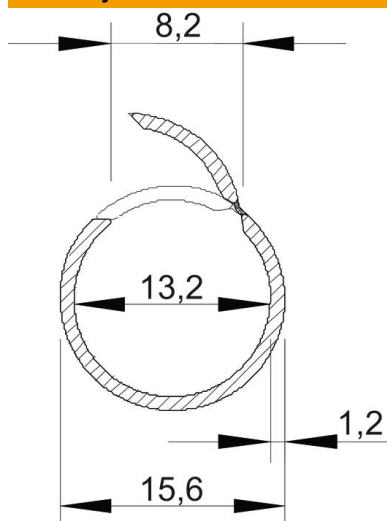

List technických údajů

Quick-Pipe, světle šedá

Objednací číslo: 2153904

Otevřená trubka Quick-Pipe z plastu pro uložení kabelů a vedení na omítku v interiéru a v chráněném venkovním prostoru. Montáž na stěnu a strop pomocí příchytky Quick, Star-Quick a Multi-Quick. Zavírání a otevírání bez použití nástrojů otočením v příchytce. Lze používat v teplotním rozsahu od $-25\text{ }^{\circ}\text{C}$ do $+60\text{ }^{\circ}\text{C}$.

PVC Polyvinylchlorid

Kmenová data

Objednací číslo	2153904
Označení 1	Quick-Pipe
Výrobce	OBO
Rozměr	M16
Barva	světle šedá; RAL 7035
Materiál	Polyvinylchlorid
Nejmenší prodejní množství	50
Množstevní jednotka	m
Hmotnost	7 kg
Jednotka hmotnosti	kg/100 ks

List technických údajů

Quick-Pipe, světle šedá

Objednací číslo: 2153904

Rozměry

Délka	2 000 mm
Rozměr C	8,2 mm
Rozměr D	15,6 mm
Rozměr m (mm)	13,2
Rozměr t	1,2 mm

Technické údaje

Na omítku	Ano
Provedení odolné proti šíření plamene	Ne
Instalace do betonu	Ne
Velikost	M16
Bez obsahu halogenů	Ne
Instalace na dřevo	Ano
Instalace do země	Ne
Instalace ve venkovním prostoru	Ne
Klasifikační kód	0
Stroje a instalace zařízení	Ano
Se spojkou	Ne
Teplotní rozsah použití, max.	60 °C
Teplotní rozsah použití, min.	-25 °C
Podlahová instalace (mazanina)	Ne
Pod omítku	Ne