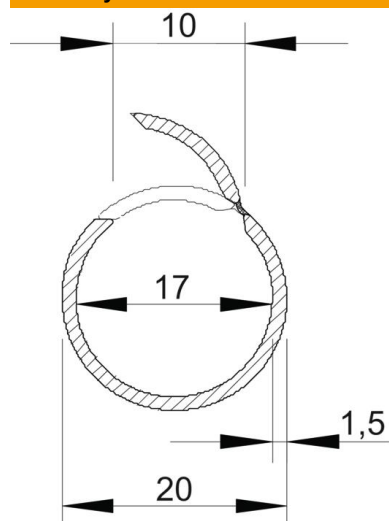

List technických údajů

Quick-Pipe, bílá

Objednací číslo: 2153963

Otevřená trubka Quick-Pipe z plastu pro uložení kabelů a vedení na omítku v interiéru a v chráněném venkovním prostoru. Montáž na stěnu a strop pomocí příchytky Quick, Star-Quick a Multi-Quick. Zavírání a otevírání bez použití nástrojů otočením v příchytce. Lze používat v teplotním rozsahu od $-25\text{ }^{\circ}\text{C}$ do $+60\text{ }^{\circ}\text{C}$.

PVC Polyvinylchlorid

Kmenová data

| | |
|----------------------------|----------------------|
| Objednací číslo | 2153963 |
| Typ | 2953 M20 RW |
| Označení 1 | Quick-Pipe |
| Výrobce | OBO |
| Rozměr | M20 |
| Barva | čistě bílá; RAL 9010 |
| Materiál | Polyvinylchlorid |
| Nejmenší prodejní množství | 40 |
| Množstevní jednotka | m |
| Hmotnost | 11,5 kg |
| Jednotka hmotnosti | kg/100 ks |

List technických údajů

Quick-Pipe, bílá

Objednací číslo: 2153963

Rozměry

| | |
|---------------|----------|
| Délka | 2 000 mm |
| Rozměr C | 10 mm |
| Rozměr D | 20 mm |
| Rozměr m (mm) | 17 |
| Rozměr t | 1,5 mm |