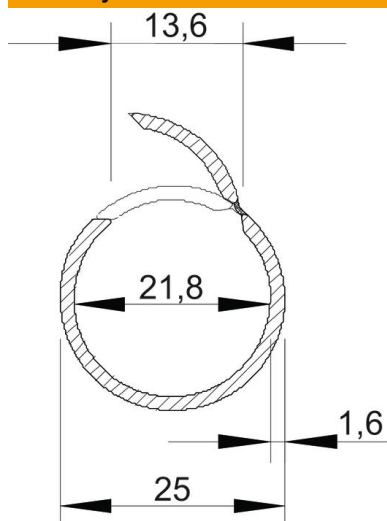

# List technických údajů

Quick-Pipe, světle šedá

Objednací číslo: 2153920

Otevřená trubka Quick-Pipe z plastu pro uložení kabelů a vedení na omítku v interiéru a v chráněném venkovním prostoru. Montáž na stěnu a strop pomocí příchytky Quick, Star-Quick a Multi-Quick. Zavírání a otevírání bez použití nástrojů otočením v příchytce. Lze používat v teplotním rozsahu od  $-25\text{ }^{\circ}\text{C}$  do  $+60\text{ }^{\circ}\text{C}$ .

## Kmenová data

Objednací číslo	2153920
Typ	2953 M25 LGR
Označení 1	Quick-Pipe
Výrobce	OBO
Rozměr	M25
Barva	světle šedá; RAL 7035
Materiál	Polyvinylchlorid
Nejmenší prodejní množství	30
Množstevní jednotka	m
Hmotnost	16 kg
Jednotka hmotnosti	kg/100 ks

## Rozměry

Délka	2 000 mm
Rozměr C	13,6 mm
Rozměr D	25 mm
Rozměr m (mm)	21,8
Rozměr t	1,6 mm