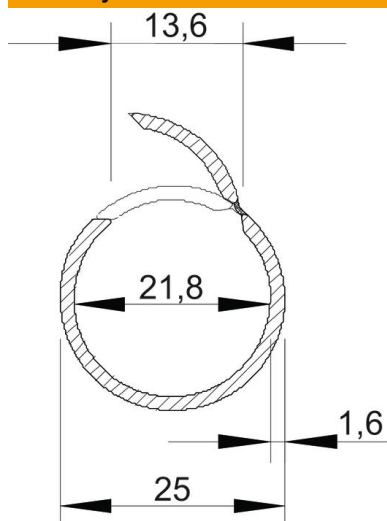

List technických údajů

Quick-Pipe, bílá

Objednací číslo: 2153966

Otevřená trubka Quick-Pipe z plastu pro uložení kabelů a vedení na omítku v interiéru a v chráněném venkovním prostoru. Montáž na stěnu a strop pomocí příchytky Quick, Star-Quick a Multi-Quick. Zavírání a otevírání bez použití nástrojů otočením v příchytce. Lze používat v teplotním rozsahu od $-25\text{ }^{\circ}\text{C}$ do $+60\text{ }^{\circ}\text{C}$.

PVC Polyvinylchlorid

Kmenová data

Objednací číslo	2153966
Typ	2953 M25 RW
Označení 1	Quick-Pipe
Výrobce	OBO
Rozměr	M25
Barva	čistě bílá; RAL 9010
Materiál	Polyvinylchlorid
Nejmenší prodejní množství	30
Množstevní jednotka	m
Hmotnost	16 kg
Jednotka hmotnosti	kg/100 ks

List technických údajů

Quick-Pipe, bílá

Objednací číslo: 2153966

Rozměry

Délka	2 000 mm
Rozměr C	13,6 mm
Rozměr D	25 mm
Rozměr m (mm)	21,8
Rozměr t	1,6 mm

Technické údaje

Na omítku	Ano
Provedení odolné proti šíření plamene	Ne
Instalace do betonu	Ne
Velikost	M25
Bez obsahu halogenů	Ne
Instalace na dřevo	Ano
Instalace do země	Ne
Instalace ve venkovním prostoru	Ne
Klasifikační kód	0
Stroje a instalace zařízení	Ano
Se spojkou	Ne
Teplotní rozsah použití, max.	60 °C
Teplotní rozsah použití, min.	-25 °C
Podlahová instalace (mazanina)	Ne
Pod omítku	Ne