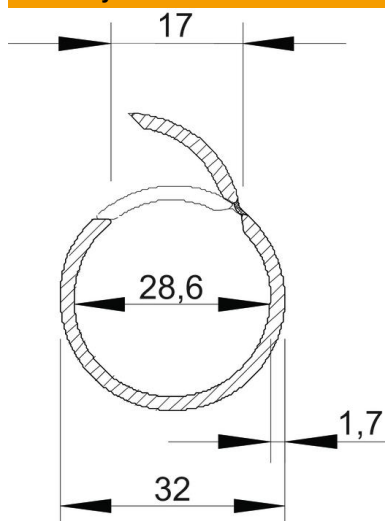

List technických údajů

Quick-Pipe, světle šedá

Objednací číslo: 2153939

Otevřená trubka Quick-Pipe z plastu pro uložení kabelů a vedení na omítku v interiéru a v chráněném venkovním prostoru. Montáž na stěnu a strop pomocí příchytky Quick, Star-Quick a Multi-Quick. Zavírání a otevírání bez použití nástrojů otočením v příchytce. Lze používat v teplotním rozsahu od $-25\text{ }^{\circ}\text{C}$ do $+60\text{ }^{\circ}\text{C}$.

PVC Polyvinylchlorid

Kmenová data

Objednací číslo	2153939
Typ	2953 M32 LGR
Označení 1	Quick-Pipe
Výrobce	OBO
Rozměr	M32
Barva	světle šedá; RAL 7035
Materiál	Polyvinylchlorid
Nejmenší prodejní množství	20
Množstevní jednotka	m
Hmotnost	21,5 kg
Jednotka hmotnosti	kg/100 ks

List technických údajů

Quick-Pipe, světle šedá

Objednací číslo: 2153939

Rozměry

Délka	2 000 mm
Rozměr C	17 mm
Rozměr D	32 mm
Rozměr m (mm)	28,6
Rozměr t	1,7 mm

Technické údaje

Na omítku	Ano
Provedení odolné proti šíření plamene	Ne
Instalace do betonu	Ne
Velikost	M32
Bez obsahu halogenů	Ne
Instalace na dřevo	Ano
Instalace do země	Ne
Instalace ve venkovním prostoru	Ne
Klasifikační kód	0
Stroje a instalace zařízení	Ano
Se spojkou	Ne
Teplotní rozsah použití, max.	60 °C
Teplotní rozsah použití, min.	-25 °C
Podlahová instalace (mazanina)	Ne
Pod omítku	Ne