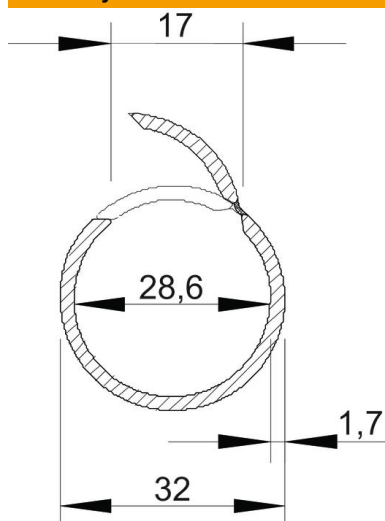

List technických údajů

Quick-Pipe, bílá

Objednací číslo: 2153969

Otevřená trubka Quick-Pipe z plastu pro uložení kabelů a vedení na omítku v interiéru a v chráněném venkovním prostoru. Montáž na stěnu a strop pomocí příchytky Quick, Star-Quick a Multi-Quick. Zavírání a otevírání bez použití nástrojů otočením v příchytce. Lze používat v teplotním rozsahu od $-25\text{ }^{\circ}\text{C}$ do $+60\text{ }^{\circ}\text{C}$.

PVC Polyvinylchlorid

Kmenová data

Objednací číslo	2153969
Typ	2953 M32 RW
Označení 1	Quick-Pipe
Výrobce	OBO
Rozměr	M32
Barva	čistě bílá; RAL 9010
Materiál	Polyvinylchlorid
Nejmenší prodejní množství	20
Množstevní jednotka	m
Hmotnost	21,5 kg
Jednotka hmotnosti	kg/100 ks

List technických údajů

Quick-Pipe, bílá

Objednací číslo: 2153969

OBO
BETTERMANN

Rozměry

Délka	2 000 mm
Rozměr C	17 mm
Rozměr D	32 mm
Rozměr m (mm)	28,6
Rozměr t	1,7 mm

Technické údaje

Na omítku	Ano
Provedení odolné proti šíření plamene	Ne
Instalace do betonu	Ne
Velikost	M32
Bez obsahu halogenů	Ne
Instalace na dřevo	Ano
Instalace do země	Ne
Instalace ve venkovním prostoru	Ne
Klasifikační kód	0
Stroje a instalace zařízení	Ano
Se spojkou	Ne
Teplotní rozsah použití, max.	60 °C
Teplotní rozsah použití, min.	-25 °C
Podlahová instalace (mazanina)	Ne
Pod omítku	Ne