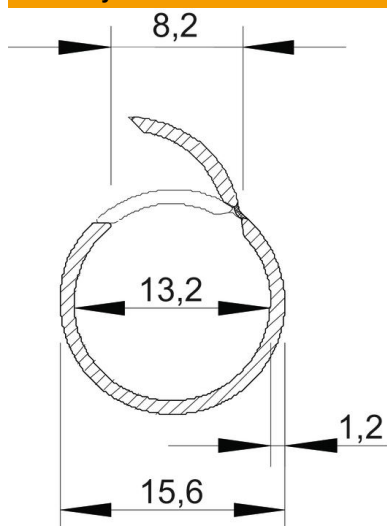

List technických údajů

Sada z příchytěk Quick a trubek Quick-Pipe

Objednací číslo: 2154501

Sada z elektroinstalačních trubek Quick-Pipe a příchytěk na omítku Quick. Pro uložení kabelů a vedení na omítku v interiéru a v chráněném venkovním prostoru. Univerzální upevnění na stěnu a na strop. Obsahuje 50 m trubek, každá v délce 2 m, a 156 příchytěk Quick. Lze používat v teplotním rozsahu od $-25\text{ }^{\circ}\text{C}$ do $+60\text{ }^{\circ}\text{C}$.

PVC Polyvinylchlorid

Kmenová data

Objednací číslo	2154501
Typ	2954 M16 LGR
Označení 1	Sada Quick-Pipe
Označení 2	Kanál Quick + příchytka Quick
Výrobce	OBO
Rozměr	M16
Barva	světle šedá; RAL 7035
Materiál	Polyvinylchlorid
Nejmenší prodejní množství	1
Množstevní jednotka	Množství
Hmotnost	444 kg
Jednotka hmotnosti	kg/100 párů

List technických údajů

Sada z přichytek Quick a trubek Quick-Pipe

Objednací číslo: 2154501

Rozměry

Rozměr C	8,2 mm
Rozměr D	15,6 mm
Rozměr m (mm)	13,2
Rozměr t	1,2 mm

Technické údaje

Na omítku	Ano
Provedení odolné proti šíření plamene	Ne
Instalace do betonu	Ano
Velikost	M16
Bez obsahu halogenů	Ne
Instalace na dřevo	Ano
Instalace do země	Ne
Instalace ve venkovním prostoru	Ne
Klasifikační kód	0
Stroje a instalace zařízení	Ano
Se spojkou	Ne
Teplotní rozsah použití, max.	60 °C
Teplotní rozsah použití, min.	-25 °C
Podlahová instalace (mazanina)	Ne
Pod omítku	Ne