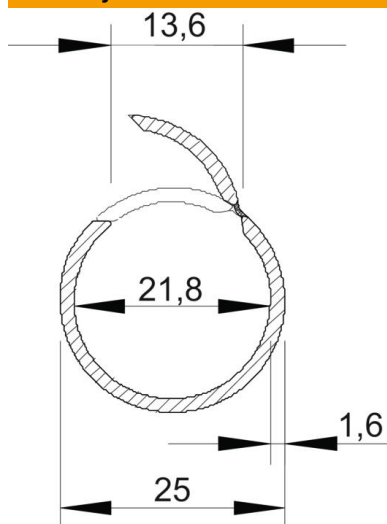

List technických údajů

Sada z příchytěk Quick a trubek Quick-Pipe

Objednací číslo: 2154536

Sada z elektroinstalačních trubek Quick-Pipe a příchytěk na omítku Quick. Pro uložení kabelů a vedení na omítku v interiéru a v chráněném venkovním prostoru. Univerzální upevnění na stěnu a na strop. Obsahuje 30 m trubky, každá o délce 2 metry, a 96 příchytěk Quick. Lze používat v teplotním rozsahu od $-25\text{ }^{\circ}\text{C}$ do $+60\text{ }^{\circ}\text{C}$.

PVC Polyvinylchlorid

Kmenová data

Objednací číslo	2154536
Typ	2954 M25 LGR
Označení 1	Sada Quick-Pipe
Označení 2	Kanál Quick + příchytka Quick
Výrobce	OBO
Rozměr	M25
Barva	světle šedá; RAL 7035
Materiál	Polyvinylchlorid
Nejmenší prodejní množství	1
Množstevní jednotka	Množství
Hmotnost	517 kg
Jednotka hmotnosti	kg/100 párů

List technických údajů

Sada z přichytek Quick a trubek Quick-Pipe

Objednací číslo: 2154536

Rozměry

Rozměr C	13,6 mm
Rozměr D	25 mm
Rozměr m (mm)	21,8
Rozměr t	1,6 mm

Technické údaje

Na omítku	Ano
Provedení odolné proti šíření plamene	Ne
Instalace do betonu	Ano
Velikost	M25
Bez obsahu halogenů	Ne
Instalace na dřevo	Ano
Instalace do země	Ne
Instalace ve venkovním prostoru	Ne
Klasifikační kód	0
Stroje a instalace zařízení	Ano
Se spojkou	Ne
Teplotní rozsah použití, max.	60 °C
Teplotní rozsah použití, min.	-25 °C
Podlahová instalace (mazanina)	Ne
Pod omítku	Ne