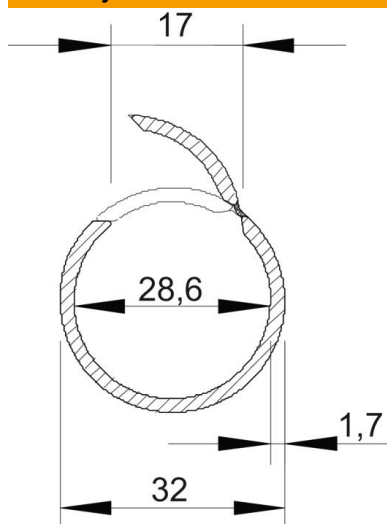

List technických údajů

Sada z příchytěk Quick a trubek Quick-Pipe

Objednací číslo: 2154544

Sada z elektroinstalačních trubek Quick-Pipe a příchytěk na omítku Quick. Pro uložení kabelů a vedení na omítku v interiéru a v chráněném venkovním prostoru. Univerzální upevnění na stěnu a na strop. Obsahuje 20 m trubky, každá o délce 2 metry, a 60 příchytěk Quick. Lze používat v teplotním rozsahu od $-25\text{ }^{\circ}\text{C}$ do $+60\text{ }^{\circ}\text{C}$.

PVC Polyvinylchlorid

Kmenová data

Objednací číslo	2154544
Typ	2954 M32 LGR
Označení 1	Sada Quick-Pipe
Označení 2	Kanál Quick + příchytka Quick
Výrobce	OBO
Rozměr	M32
Barva	světle šedá; RAL 7035
Materiál	Polyvinylchlorid
Nejmenší prodejní množství	1
Množstevní jednotka	Množství
Hmotnost	479 kg
Jednotka hmotnosti	kg/100 párů

List technických údajů

Sada z přichytek Quick a trubek Quick-Pipe

Objednací číslo: 2154544

Rozměry

Rozměr C	17 mm
Rozměr D	32 mm
Rozměr m (mm)	28,6
Rozměr t	1,7 mm

Technické údaje

Na omítku	Ano
Provedení odolné proti šíření plamene	Ne
Instalace do betonu	Ano
Velikost	M32
Bez obsahu halogenů	Ne
Instalace na dřevo	Ano
Instalace do země	Ne
Instalace ve venkovním prostoru	Ne
Klasifikační kód	0
Stroje a instalace zařízení	Ano
Se spojkou	Ne
Teplotní rozsah použití, max.	60 °C
Teplotní rozsah použití, min.	-25 °C
Podlahová instalace (mazanina)	Ne
Pod omítku	Ne