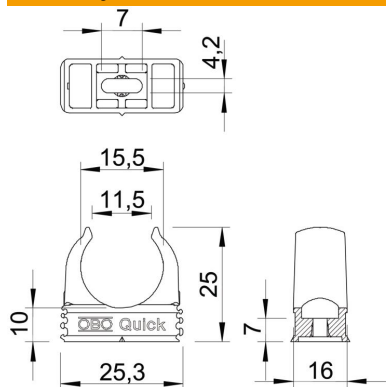

List technických údajů

Přichytka Quick, odolná proti šíření plamene, bílá

Objednací číslo: 2149351

Přichytka na omítku odolná proti šíření plamene k upevnění metrických pancéřových trubek, lehkých a těžkých izolačních trubek a elektroinstalační trubky Quick-Pipe. Univerzální možnosti upevnění na stěnu a strop v interiéru a v chráněném venkovním prostoru. S podélným prolisem pro boční vyrovnání při montáži pomocí šroubu do dřeva nebo natloukáci hmoždinky. Montáž trubek bez použití nástrojů. Řaditelné vedle sebe také s přichytkami OBO Multi-Quick nebo starQuick. Velikost M16 až M32 lze našroubovat na závit M6. Vzdálenost upevnění 50 až 60 cm, max. vytažovací hodnoty F při teplotě 20 °C viz tabulku.

PP Polypropylén

Kmenová data

Objednací číslo	2149351
Typ	2955 F M16 RW
Označení 1	Přichytka Quick
Označení 2	samozhášivý
Výrobce	OBO
Rozměr	M16
Barva	čistě bílá; RAL 9010
Materiál	Polypropylén
Nejmenší prodejní množství	100
Množstevní jednotka	Množství
Hmotnost	0,252 kg
Jednotka hmotnosti	kg/100 párů

List technických údajů

Přichytka Quick, odolná proti šíření plamene, bílá

Objednací číslo: 2149351

Rozměry

Rozměr A	25,3 mm
Rozměr B	16 mm
Rozměr C	11,5 mm
Rozměr D	15,5 mm
Rozměr e	7 mm
Rozměr F	4,2 mm
Rozměr h	10 mm
Rozměr H	25 mm

Technické údaje

Možnost řazení	Ano
Počet kabelů/trubek	1
Vytahovací hodnoty	65 N
Způsob upevnění	Otvor pro šroub
odolné proti šíření plamene	podle VDE 0471 / DIN 695 část 2-1, zkušební teplota 750 °C
Zavřeno	Ne
Bez obsahu halogenů	Ano
S vložkou	Ne
Jmenovitá velikost / text	M16
Montáž přichytek	Durchgangsloch,_auf_M6_Gewinde_aufschraubbar
Upínací rozsah D, max.	16 mm
Upínací rozsah D, min.	16 mm
Odolná proti ultrafialovému záření	Ne