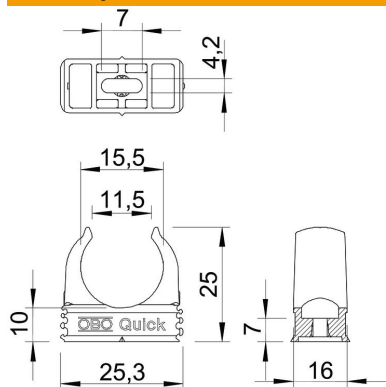

List technických údajů

Přichytka Quick, odolná proti šíření plamene, kamenná šedá

Objednací číslo: 2149303

Přichytka na omítku odolná proti šíření plamene k upevnění metrických pancéřových trubek, lehkých a těžkých izolačních trubek a elektroinstalační trubky Quick-Pipe. Univerzální možnosti upevnění na stěnu a strop v interiéru a v chráněném venkovním prostoru. S podélným prolisem pro boční vyrovnání při montáži pomocí šroubu do dřeva nebo natloukáci hmoždinky. Montáž trubek bez použití nástrojů. Řaditelné vedle sebe také s přichytkami OBO Multi-Quick nebo starQuick. Velikost M16 až M32 lze našroubovat na závit M6. Vzdálenost upevnění 50 až 60 cm, max. vytažovací hodnoty F při teplotě 20 °C viz tabulku.

PP Polypropylén

Kmenová data

Objednací číslo	2149303
Typ	2955 F M16 STGR
Označení 1	Přichytka Quick
Označení 2	samožhášivý
Výrobce	OBO
Rozměr	M16
Barva	kamenná šedá; RAL 7030
Materiál	Polypropylén
Nejmenší prodejní množství	100
Množstevní jednotka	Množství
Hmotnost	0,252 kg
Jednotka hmotnosti	kg/100 párů

List technických údajů

Přichytka Quick, odolná proti šíření plamene, kamenná šedá

Objednací číslo: 2149303

Rozměry

Rozměr A	25,3 mm
Rozměr B	16 mm
Rozměr C	11,5 mm
Rozměr D	15,5 mm
Rozměr e	7 mm
Rozměr F	4,2 mm
Rozměr h	10 mm
Rozměr H	25 mm

Technické údaje

Možnost řazení	Ano
Počet kabelů/trubek	1
Vytahovací hodnoty	65 N
Způsob upevnění	Otvor pro šroub
odolné proti šíření plamene	podle VDE 0471 / DIN 695 část 2-1, zkušební teplota 750 °C
Zavřeno	Ne
Bez obsahu halogenů	Ano
S vložkou	Ne
Jmenovitá velikost / text	M16
Montáž přichytek	Durchgangsloch,_auf_M6_Gewinde_aufschraubbar
Odolná proti ultrafialovému záření	Ne