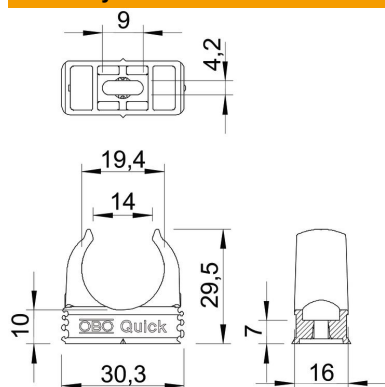

List technických údajů

Příchytka Quick, odolná proti šíření plamene, bílá

Objednací číslo: 2149357

Příchytka na omítku odolná proti šíření plamene k upevnění metrických pancéřových trubek, lehkých a těžkých izolačních trubek a elektroinstalační trubky Quick-Pipe. Univerzální možnosti upevnění na stěnu a strop v interiéru a v chráněném venkovním prostoru. S podélným prolisem pro boční vyrovnání při montáži pomocí šroubu do dřeva nebo natloukáci hmoždinky. Montáž trubek bez použití nástrojů. Řaditelné vedle sebe také s příchýtkami OBO Multi-Quick nebo starQuick. Velikost M16 až M32 lze našroubovat na závit M6. Vzdálenost upevnění 50 až 60 cm, max. vytažovací hodnoty F při teplotě 20 °C viz tabulku.

PP Polypropylén

Kmenová data

Objednací číslo	2149357
Označení 1	Příchytka Quick
Označení 2	samožhášivý
Výrobce	OBO
Rozměr	M20
Barva	čistě bílá; RAL 9010
Materiál	Polypropylén
Nejmenší prodejní množství	100
Množstevní jednotka	Množství
Hmotnost	0,325 kg
Jednotka hmotnosti	kg/100 párů

List technických údajů

Přichytka Quick, odolná proti šíření plamene, bílá

Objednací číslo: 2149357

Rozměry

Rozměr A	30,3 mm
Rozměr B	16 mm
Rozměr C	14 mm
Rozměr D	19,4 mm
Rozměr e	9 mm
Rozměr F	4,2 mm
Rozměr h	10 mm
Rozměr H	29,5 mm

Technické údaje

Možnost řazení	Ano
Počet kabelů/trubek	1
Vytahovací hodnoty	75 N
Způsob upevnění	Otvor pro šroub
odolné proti šíření plamene	podle VDE 0471 / DIN 695 část 2-1, zkušební teplota 750 °C
Zavřeno	Ne
Bez obsahu halogenů	Ano
S vložkou	Ne
Jmenovitá velikost / text	M20
Montáž přichytek	Durchgangsloch,_auf_M6_Gewinde_aufschraubbar
Upínací rozsah D, max.	20 mm
Upínací rozsah D, min.	20 mm
Odolná proti ultrafialovému záření	Ne