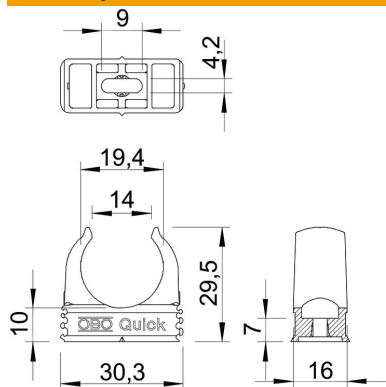

# List technických údajů

Přichytka Quick, odolná proti šíření plamene, kamenná šedá

Objednací číslo: 2149309

Přichytka na omítku odolná proti šíření plamene k upevnění metrických pancéřových trubek, lehkých a těžkých izolačních trubek a elektroinstalační trubky Quick-Pipe. Univerzální možnosti upevnění na stěnu a strop v interiéru a v chráněném venkovním prostoru. S podélným prolisem pro boční vyrovnání při montáži pomocí šroubu do dřeva nebo natloukací hmoždinky. Montáž trubek bez použití nástrojů. Řaditelné vedle sebe také s přichytkami OBO Multi-Quick nebo starQuick. Velikost M16 až M32 lze našroubovat na závit M6. Vzdálenost upevnění 50 až 60 cm, max. vytažovací hodnoty F při teplotě 20 °C viz tabulku.

## Kmenová data

Objednací číslo	2149309
Typ	2955 F M20 STGR
Označení 1	Přichytka Quick
Označení 2	samožhášivý
Výrobce	OBO
Rozměr	M20
Barva	kamenná šedá; RAL 7030
Materiál	Polypropylén
Nejmenší prodejní množství	100
Množstevní jednotka	Množství
Hmotnost	0,325 kg
Jednotka hmotnosti	kg/100 párů

## Rozměry

Rozměr A	30,3 mm
Rozměr B	16 mm
Rozměr C	14 mm
Rozměr D	19,4 mm
Rozměr e	9 mm
Rozměr F	4,2 mm
Rozměr h	10 mm
Rozměr H	29,5 mm

## Technické údaje

Možnost řazení	Ano
Počet kabelů/trubek	1
Vytahovací hodnoty	75 N
Způsob upevnění	Otvor pro šroub
odolné proti šíření plamene	podle VDE 0471 / DIN 695 část 2-1, zkušební teplota 750 °C
Zavřeno	Ne
Bez obsahu halogenů	Ano
S vložkou	Ne
Jmenovitá velikost / text	M20
Montáž přichytek	Durchgangsloch,_auf_M6_Gewinde_aufschraubbar
Odolná proti ultrafialovému záření	Ne