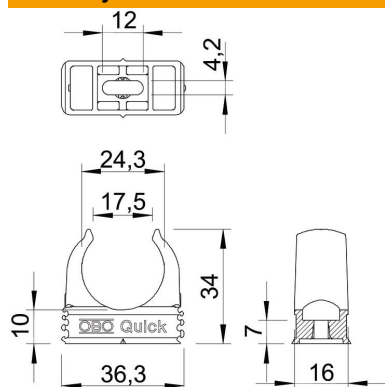

# List technických údajů

Přichytka Quick, odolná proti šíření plamene, bílá

Objednací číslo: 2149363

Přichytka na omítku odolná proti šíření plamene k upevnění metrických pancéřových trubek, lehkých a těžkých izolačních trubek a elektroinstalační trubky Quick-Pipe. Univerzální možnosti upevnění na stěnu a strop v interiéru a v chráněném venkovním prostoru. S podélným prolisem pro boční vyrovnání při montáži pomocí šroubu do dřeva nebo natloukáci hmoždinky. Montáž trubek bez použití nástrojů. Řaditelné vedle sebe také s přichytkami OBO Multi-Quick nebo starQuick. Velikost M16 až M32 lze našroubovat na závit M6. Vzdálenost upevnění 50 až 60 cm, max. vytažovací hodnoty F při teplotě 20 °C viz tabulku.

## Kmenová data

Objednací číslo	2149363
Typ	2955 F M25 RW
Označení 1	Přichytka Quick
Označení 2	samozhášivý
Výrobce	OBO
Rozměr	M25
Barva	čistě bílá; RAL 9010
Materiál	Polypropylén
Nejmenší prodejní množství	100
Množstevní jednotka	Množství
Hmotnost	0,43 kg
Jednotka hmotnosti	kg/100 párů

## Rozměry

Rozměr A	36,3 mm
Rozměr B	16 mm
Rozměr C	17,5 mm
Rozměr D	24,3 mm
Rozměr e	12 mm
Rozměr F	4,2 mm
Rozměr h	10 mm
Rozměr H	34 mm

## Technické údaje

Možnost řazení	Ano
Počet kabelů/trubek	1
Vytahovací hodnoty	90 N
Způsob upevnění	Otvor pro šroub
odolné proti šíření plamene	podle VDE 0471 / DIN 695 část 2-1, zkušební teplota 750 °C
Zavřeno	Ne
Bez obsahu halogenů	Ano
S vložkou	Ne
Jmenovitá velikost / text	M25
Montáž přichytek	Durchgangsloch,_auf_M6_Gewinde_aufschraubbar
Upínací rozsah D, max.	25 mm
Upínací rozsah D, min.	25 mm
Odolná proti ultrafialovému záření	Ne