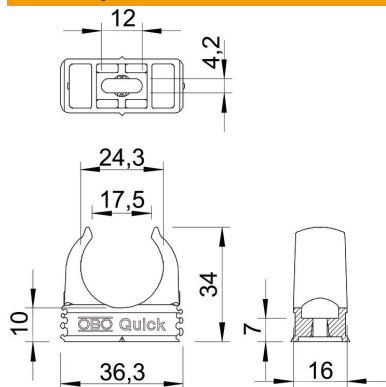

# List technických údajů

Přichytka Quick, odolná proti šíření plamene, kamenná šedá

Objednací číslo: 2149315

Přichytka na omítku odolná proti šíření plamene k upevnění metrických pancéřových trubek, lehkých a těžkých izolačních trubek a elektroinstalační trubky Quick-Pipe. Univerzální možnosti upevnění na stěnu a strop v interiéru a v chráněném venkovním prostoru. S podélným prolisem pro boční vyrovnání při montáži pomocí šroubu do dřeva nebo natloukací hmoždinky. Montáž trubek bez použití nástrojů. Řaditelné vedle sebe také s přichytkami OBO Multi-Quick nebo starQuick. Velikost M16 až M32 lze našroubovat na závit M6. Vzdálenost upevnění 50 až 60 cm, max. vytažovací hodnoty F při teplotě 20 °C viz tabulku.

## Kmenová data

Objednací číslo	2149315
Typ	2955 F M25 STGR
Označení 1	Přichytka Quick
Označení 2	samožhášivý
Výrobce	OBO
Rozměr	M25
Barva	kamenná šedá; RAL 7030
Materiál	Polypropylén
Nejmenší prodejní množství	100
Množstevní jednotka	Množství
Hmotnost	0,43 kg
Jednotka hmotnosti	kg/100 párů

## Rozměry

Rozměr A	36,3 mm
Rozměr B	16 mm
Rozměr C	17,5 mm
Rozměr D	24,3 mm
Rozměr e	12 mm
Rozměr F	4,2 mm
Rozměr h	10 mm
Rozměr H	34 mm

## Technické údaje

Možnost řazení	Ano
Počet kabelů/trubek	1
Vytahovací hodnoty	90 N
Způsob upevnění	Otvor pro šroub
odolné proti šíření plamene	podle VDE 0471 / DIN 695 část 2-1, zkušební teplota 750 °C
Zavřeno	Ne
Bez obsahu halogenů	Ano
S vložkou	Ne
Jmenovitá velikost / text	M25
Montáž přichytek	Durchgangsloch,_auf_M6_Gewinde_aufschraubbar
Odolná proti ultrafialovému záření	Ne