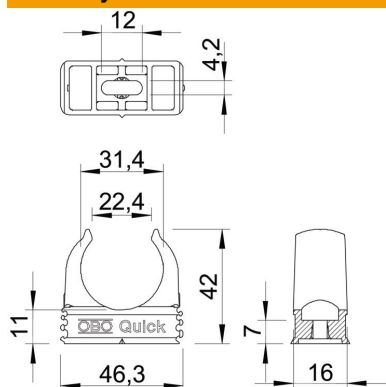

List technických údajů

Přichytka Quick, odolná proti šíření plamene, bílá

Objednací číslo: 2149369

Přichytka na omítku odolná proti šíření plamene k upevnění metrických pancéřových trubek, lehkých a těžkých izolačních trubek a elektroinstalační trubky Quick-Pipe. Univerzální možnosti upevnění na stěnu a strop v interiéru a v chráněném venkovním prostoru. S podélným prolisem pro boční vyrovnání při montáži pomocí šroubu do dřeva nebo natloukací hmoždinky. Montáž trubek bez použití nástrojů. Řaditelné vedle sebe také s přichytkami OBO Multi-Quick nebo starQuick. Velikost M16 až M32 lze našroubovat na závit M6. Vzdálenost upevnění 50 až 60 cm, max. vytažovací hodnoty F při teplotě 20 °C viz tabulku.

PP Polypropylén

Kmenová data

Objednací číslo	2149369
Typ	2955 F M32 RW
Označení 1	Přichytka Quick
Označení 2	samozhášivý
Výrobce	OBO
Rozměr	M32
Barva	čistě bílá; RAL 9010
Materiál	Polypropylén
Nejmenší prodejní množství	50
Množstevní jednotka	Množství
Hmotnost	0,63 kg
Jednotka hmotnosti	kg/100 párů

List technických údajů

Přichytka Quick, odolná proti šíření plamene, bílá

Objednací číslo: 2149369

Rozměry

Rozměr A	46,3 mm
Rozměr B	16 mm
Rozměr C	22,4 mm
Rozměr D	31,4 mm
Rozměr e	12 mm
Rozměr F	4,2 mm
Rozměr h	11 mm
Rozměr H	42 mm

Technické údaje

Možnost řazení	Ano
Počet kabelů/trubek	1
Vytahovací hodnoty	100 N
Způsob upevnění	Otvor pro šroub
odolné proti šíření plamene	podle VDE 0471 / DIN 695 část 2-1, zkušební teplota 750 °C
Zavřeno	Ne
Bez obsahu halogenů	Ano
S vložkou	Ne
Jmenovitá velikost / text	M32
Montáž přichytek	Durchgangsloch,_auf_M6_Gewinde_aufschraubbar
Upínací rozsah D, max.	32 mm
Upínací rozsah D, min.	32 mm
Odolná proti ultrafialovému záření	Ne