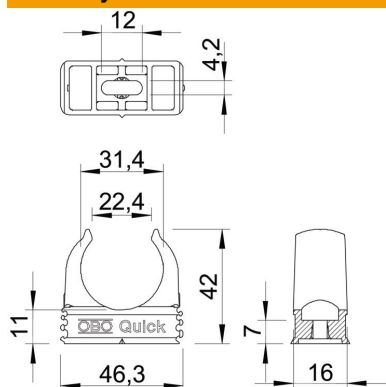

List technických údajů

Přichytka Quick, odolná proti šíření plamene, kamenná šedá

Objednací číslo: 2149321

Přichytka na omítku odolná proti šíření plamene k upevnění metrických pancéřových trubek, lehkých a těžkých izolačních trubek a elektroinstalační trubky Quick-Pipe. Univerzální možnosti upevnění na stěnu a strop v interiéru a v chráněném venkovním prostoru. S podélným prolisem pro boční vyrovnání při montáži pomocí šroubu do dřeva nebo natloukáci hmoždinky. Montáž trubek bez použití nástrojů. Řaditelné vedle sebe také s přichytkami OBO Multi-Quick nebo starQuick. Velikost M16 až M32 lze našroubovat na závit M6. Vzdálenost upevnění 50 až 60 cm, max. vytahovací hodnoty F při teplotě 20 °C viz tabulku.

PP Polypropylén

Kmenová data

Objednací číslo	2149321
Označení 1	Přichytka Quick
Označení 2	samožhášivý
Výrobce	OBO
Rozměr	M32
Barva	kamenná šedá; RAL 7030
Materiál	Polypropylén
Nejmenší prodejní množství	50
Množstevní jednotka	Množství
Hmotnost	0,63 kg
Jednotka hmotnosti	kg/100 párů

List technických údajů

Přichytka Quick, odolná proti šíření plamene, kamenná šedá

Objednací číslo: 2149321

Rozměry

Rozměr A	46,3 mm
Rozměr B	16 mm
Rozměr C	22,4 mm
Rozměr D	31,4 mm
Rozměr e	12 mm
Rozměr F	4,2 mm
Rozměr h	11 mm
Rozměr H	42 mm

Technické údaje

Možnost řazení	Ano
Počet kabelů/trubek	1
Vytahovací hodnoty	100 N
Způsob upevnění	Otvor pro šroub
odolné proti šíření plamene	podle VDE 0471 / DIN 695 část 2-1, zkušební teplota 750 °C
Zavřeno	Ne
Bez obsahu halogenů	Ano
S vložkou	Ne
Jmenovitá velikost / text	M32
Montáž přichytek	Durchgangsloch,_auf_M6_Gewinde_aufschraubbar
Odolná proti ultrafialovému záření	Ne