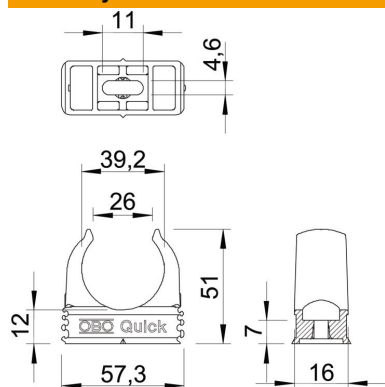

# List technických údajů

Příchytka Quick, odolná proti šíření plamene, bílá

Objednací číslo: 2149375

Příchytka na omítku odolná proti šíření plamene k upevnění metrických pancéřových trubek, lehkých a těžkých izolačních trubek a elektroinstalační trubky Quick-Pipe. Univerzální možnosti upevnění na stěnu a strop v interiéru a v chráněném venkovním prostoru. S podélným prolisem pro boční vyrovnání při montáži pomocí šroubu do dřeva nebo natloukáci hmoždinky. Montáž trubek bez použití nástrojů. Řaditelné vedle sebe také s příchýtkami OBO Multi-Quick nebo starQuick. Velikost M16 až M32 lze našroubovat na závit M6. Vzdálenost upevnění 50 až 60 cm, max. vytažovací hodnoty F při teplotě 20 °C viz tabulku.

## Kmenová data

Objednací číslo	2149375
Označení 1	Příchytka Quick
Označení 2	samozhášivý
Výrobce	OBO
Rozměr	M40
Barva	čistě bílá; RAL 9010
Materiál	Polypropylén
Nejmenší prodejní množství	50
Množstevní jednotka	Množství
Hmotnost	0,835 kg
Jednotka hmotnosti	kg/100 párů

## Rozměry

Rozměr A	57,3 mm
Rozměr B	16 mm
Rozměr C	26,0 mm
Rozměr D	39,2 mm
Rozměr e	11 mm
Rozměr F	4,6 mm
Rozměr h	12 mm
Rozměr H	51 mm

## Technické údaje

Možnost řazení	Ano
Počet kabelů/trubek	1
Vytahovací hodnoty	110 N
Způsob upevnění	Otvor pro šroub
odolné proti šíření plamene	podle VDE 0471 / DIN 695 část 2-1, zkušební teplota 750 °C
Zavřeno	Ne
Bez obsahu halogenů	Ano
S vložkou	Ne
Jmenovitá velikost / text	M40
Montáž přichytek	Durchgangsloch,_auf_M6_Gewinde_aufschraubbar
Upínací rozsah D, max.	40 mm
Upínací rozsah D, min.	40 mm
Odolná proti ultrafialovému záření	Ne