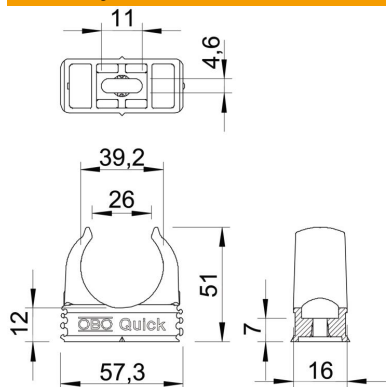

List technických údajů

Přichytka Quick, odolná proti šíření plamene, kamenná šedá

Objednací číslo: 2149327

Přichytka na omítku odolná proti šíření plamene k upevnění metrických pancéřových trubek, lehkých a těžkých izolačních trubek a elektroinstalační trubky Quick-Pipe. Univerzální možnosti upevnění na stěnu a strop v interiéru a v chráněném venkovním prostoru. S podélným prolisem pro boční vyrovnání při montáži pomocí šroubu do dřeva nebo natloukáci hmoždinky. Montáž trubek bez použití nástrojů. Řaditelné vedle sebe také s přichytkami OBO Multi-Quick nebo starQuick. Velikost M16 až M32 lze našroubovat na závit M6. Vzdálenost upevnění 50 až 60 cm, max. vytažovací hodnoty F při teplotě 20 °C viz tabulku.

PP Polypropylén

Kmenová data

Objednací číslo	2149327
Typ	2955 F M40 STGR
Označení 1	Přichytka Quick
Označení 2	samožhášivý
Výrobce	OBO
Rozměr	M40
Barva	kamenná šedá; RAL 7030
Materiál	Polypropylén
Nejmenší prodejní množství	50
Množstevní jednotka	Množství
Hmotnost	0,835 kg
Jednotka hmotnosti	kg/100 párů

List technických údajů

Přichytka Quick, odolná proti šíření plamene, kamenná
šedá

Objednací číslo: 2149327

Rozměry

Rozměr A	57,3 mm
Rozměr B	16 mm
Rozměr C	26,0 mm
Rozměr D	39,2 mm
Rozměr e	11 mm
Rozměr F	4,6 mm
Rozměr h	12 mm
Rozměr H	51 mm

Technické údaje

Možnost řazení	Ano
Počet kabelů/trubek	1
Vytahovací hodnoty	110 N
Způsob upevnění	Otvor pro šroub
odolné proti šíření plamene	podle VDE 0471 / DIN 695 část 2-1, zkušební teplota 750 °C
Zavřeno	Ne
Bez obsahu halogenů	Ano
S vložkou	Ne
Jmenovitá velikost / text	M40
Montáž přichytek	Durchgangsloch,_auf_M6_Gewinde_aufschraubbar
Odolná proti ultrafialovému záření	Ne