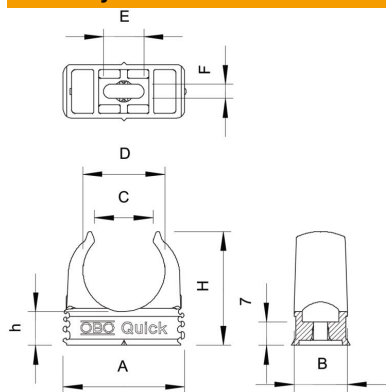

List technických údajů

Přichytka Quick, odolná proti šíření plamene, kamenná šedá

Objednací číslo: 2149333

Přichytka na omítku odolná proti šíření plamene k upevnění metrických pancéřových trubek, lehkých a těžkých izolačních trubek a elektroinstalační trubky Quick-Pipe. Univerzální možnosti upevnění na stěnu a strop v interiéru a v chráněném venkovním prostoru. S podélným prolisem pro boční vyrovnání při montáži pomocí šroubu do dřeva nebo natloukáci hmoždinky. Montáž trubek bez použití nástrojů. Řaditelné vedle sebe také s přichytkami OBO Multi-Quick nebo starQuick. Velikost M16 až M32 lze našroubovat na závit M6. Vzdálenost upevnění 50 až 60 cm, max. vytahovací hodnoty F při teplotě 20 °C viz tabulku.

PP Polypropylén

Kmenová data

Objednací číslo	2149333
Označení 1	Přichytka Quick
Označení 2	samožhášivý
Výrobce	OBO
Rozměr	M50
Barva	kamenná šedá; RAL 7030
Materiál	Polypropylén
Nejmenší prodejní množství	25
Množstevní jednotka	Množství
Hmotnost	1,454 kg
Jednotka hmotnosti	kg/100 párů

List technických údajů

Přichytka Quick, odolná proti šíření plamene, kamenná šedá

Objednací číslo: 2149333

Rozměry

Rozměr A	70,3 mm
Rozměr B	18 mm
Rozměr C	32 mm
Rozměr D	49 mm
Rozměr e	12 mm
Rozměr F	6 mm
Rozměr h	14 mm
Rozměr H	63 mm

Technické údaje

Možnost řazení	Ano
Počet kabelů/trubek	1
Vytahovací hodnoty	135 N
Způsob upevnění	Otvor pro šroub
odolné proti šíření plamene	podle VDE 0471 / DIN 695 část 2-1, zkušební teplota 750 °C
Zavřeno	Ne
Bez obsahu halogenů	Ano
S vložkou	Ne
Jmenovitá velikost / text	M50
Montáž přichytek	Durchgangsloch,_auf_M6_Gewinde_aufschraubbar
Odolná proti ultrafialovému záření	Ne