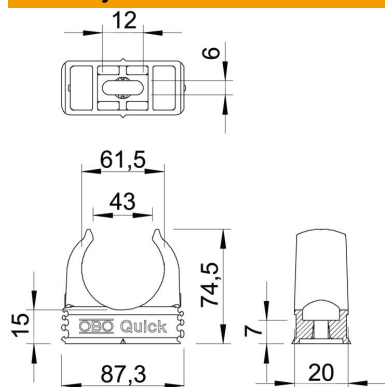

# List technických údajů

Přichytka Quick, odolná proti šíření plamene, kamenná šedá

Objednací číslo: 2149339

Přichytka na omítku odolná proti šíření plamene k upevnění metrických pancéřových trubek, lehkých a těžkých izolačních trubek a elektroinstalační trubky Quick-Pipe. Univerzální možnosti upevnění na stěnu a strop v interiéru a v chráněném venkovním prostoru. S podélným prolisem pro boční vyrovnání při montáži pomocí šroubu do dřeva nebo natloukáci hmoždinky. Montáž trubek bez použití nástrojů. Řaditelné vedle sebe také s přichytkami OBO Multi-Quick nebo starQuick. Velikost M16 až M32 lze našroubovat na závit M6. Vzdálenost upevnění 50 až 60 cm, max. vytažovací hodnoty F při teplotě 20 °C viz tabulku.

## Kmenová data

Objednací číslo	2149339
Označení 1	Přichytka Quick
Označení 2	samožhášivý
Výrobce	OBO
Rozměr	M63
Barva	kamenná šedá; RAL 7030
Materiál	Polypropylén
Nejmenší prodejní množství	20
Množstevní jednotka	Množství
Hmotnost	2,203 kg
Jednotka hmotnosti	kg/100 párů

## Rozměry

Rozměr A	87,3 mm
Rozměr B	20 mm
Rozměr C	43 mm
Rozměr D	61,5 mm
Rozměr e	12 mm
Rozměr F	6 mm
Rozměr h	7 mm
Rozměr H	74,5 mm

## Technické údaje

Možnost řazení	Ano
Počet kabelů/trubek	1
Vytahovací hodnoty	175 N
Způsob upevnění	Otvor pro šroub
odolné proti šíření plamene	podle VDE 0471 / DIN 695 část 2-1, zkušební teplota 750 °C
Zavřeno	Ne
Bez obsahu halogenů	Ano
S vložkou	Ne
Jmenovitá velikost / text	M63
Montáž přichytek	Durchgangsloch,_auf_M6_Gewinde_aufschraubbar
Odolná proti ultrafialovému záření	Ne