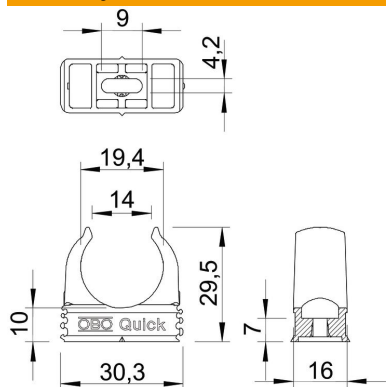

List technických údajů

Přichytka Quick, světle šedá

Objednací číslo: 2149010

Přichytka na omítku k upevnění metrických pancéřových trubek, lehkých a těžkých izolačních trubek a elektroinstalační trubky Quick-Pipe. Univerzální možnosti upevnění na stěnu a strop v interiéru a v chráněném venkovním prostoru. S podélným prolisem pro boční vyrovnání při montáži pomocí šroubu do dřeva nebo natloukací hmoždinky. Montáž trubek bez použití nástrojů. Řaditelné vedle sebe také s přichytkami OBO Multi-Quick nebo starQuick. Velikost M16 až M32 lze našroubovat na závit M6. Vzdálenost upevnění 50 až 60 cm, max. vta-hovací hodnoty F při teplotě 20 °C viz tabulku.

PP Polypropylén

Kmenová data

Objednací číslo	2149010
Typ	2955 M20
Označení 1	Přichytka Quick
Výrobce	OBO
Rozměr	M20
Barva	světle šedá; RAL 7035
Materiál	Polypropylén
Nejmenší prodejní množství	100
Množstevní jednotka	Množství
Hmotnost	0,325 kg
Jednotka hmotnosti	kg/100 párů

List technických údajů

Přichytka Quick, světle šedá

Objednací číslo: 2149010

Rozměry

Rozměr A	30,3 mm
Rozměr B	16 mm
Rozměr C	14 mm
Rozměr D	19,4 mm
Rozměr e	9 mm
Rozměr F	4,2 mm
Rozměr h	10 mm
Rozměr H	29,5 mm

Technické údaje

Možnost řazení	Ano
Počet kabelů/trubek	1
Vytahovací hodnoty	75 N
Způsob upevnění	Otvor pro šroub
Zatížení na mezi pevnosti	0,09 kN
Zavřeno	Ne
Bez obsahu halogenů	Ano
S vložkou	Ne
Jmenovitá velikost / text	M20
Montáž přichytek	Durchgangsloch,_auf_M6_Gewinde_aufschraubbar
Upínací rozsah D, max.	20 mm
Upínací rozsah D, min.	20 mm
Odolná proti ultrafialovému záření	Ne