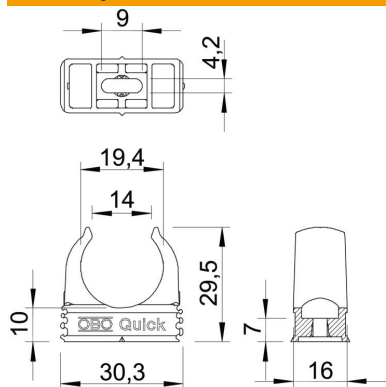

List technických údajů

Příchytka Quick, černá

Objednací číslo: 2149563

Příchytka na omítku k upevnění metrických pancéřových trubek, lehkých a těžkých izolačních trubek a elektroinstalační trubky Quick-Pipe. Univerzální možnosti upevnění na stěnu a strop v interiéru a v chráněném venkovním prostoru. S podélným prolisem pro boční vyrovnání při montáži pomocí šroubu do dřeva nebo natloukací hmoždinky. Montáž trubek bez použití nástrojů. Řaditelné vedle sebe také s příchýtkami OBO Multi-Quick nebo starQuick. Velikost M16 až M32 lze našroubovat na závit M6. Vzdálenost upevnění 50 až 60 cm, max. vyta-hovací hodnoty F při teplotě 20 °C viz tabulku.

PP Polypropylén

Kmenová data

Objednací číslo	2149563
Typ	2955 M20 SW
Označení 1	Příchytka Quick
Výrobce	OBO
Rozměr	M20
Barva	sytě černá; RAL 9005
Materiál	Polypropylén
Nejmenší prodejní množství	100
Množstevní jednotka	Množství
Hmotnost	0,325 kg
Jednotka hmotnosti	kg/100 párů

List technických údajů

Přichytka Quick, černá

Objednací číslo: 2149563

Rozměry

Rozměr A	30,3 mm
Rozměr B	16 mm
Rozměr C	14 mm
Rozměr D	19,4 mm
Rozměr e	9 mm
Rozměr F	4,2 mm
Rozměr h	10 mm
Rozměr H	29,5 mm

Technické údaje

Možnost řazení	Ano
Počet kabelů/trubek	1
Vytahovací hodnoty	75 N
Způsob upevnění	Otvor pro šroub
Zavřeno	Ne
Bez obsahu halogenů	Ano
S vložkou	Ne
Jmenovitá velikost / text	M20
Montáž přichytek	Durchgangsloch,_auf_M6_Gewinde_aufschraubbar
Odolná proti ultrafialovému záření	Ne