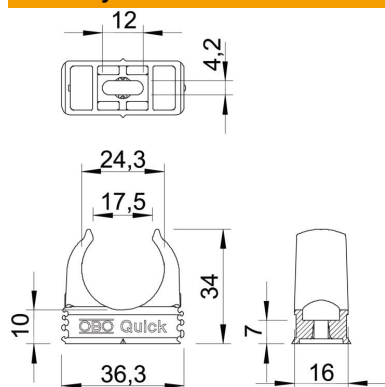

List technických údajů

Přichytka Quick, světle šedá

Objednací číslo: 2149016

Přichytka na omítku k upevnění metrických pancéřových trubek, lehkých a těžkých izolačních trubek a elektroinstalační trubky Quick-Pipe. Univerzální možnosti upevnění na stěnu a strop v interiéru a v chráněném venkovním prostoru. S podélným prolisem pro boční vyrovnání při montáži pomocí šroubu do dřeva nebo natloukací hmoždinky. Montáž trubek bez použití nástrojů. Řaditelné vedle sebe také s přichytkami OBO Multi-Quick nebo starQuick. Velikost M16 až M32 lze našroubovat na závit M6. Vzdálenost upevnění 50 až 60 cm, max. vta-hovací hodnoty F při teplotě 20 °C viz tabulku.

PP Polypropylén

Kmenová data

Objednací číslo	2149016
Typ	2955 M25
Označení 1	Přichytka Quick
Výrobce	OBO
Rozměr	M25
Barva	světle šedá; RAL 7035
Materiál	Polypropylén
Nejmenší prodejní množství	100
Množstevní jednotka	Množství
Hmotnost	0,43 kg
Jednotka hmotnosti	kg/100 párů

List technických údajů

Přichytka Quick, světle šedá

Objednací číslo: 2149016

Rozměry

Rozměr A	36,3 mm
Rozměr B	16 mm
Rozměr C	17,5 mm
Rozměr D	24,3 mm
Rozměr e	12 mm
Rozměr F	4,2 mm
Rozměr h	10 mm
Rozměr H	34 mm

Technické údaje

Možnost řazení	Ano
Počet kabelů/trubek	1
Vytahovací hodnoty	100 N
Způsob upevnění	Otvor pro šroub
Zatížení na mezi pevnosti	0,1 kN
odolné proti šíření plamene	podle VDE 0471 / DIN 695 část 2-1, zkušební teplota 650 °C
Zavřeno	Ne
Bez obsahu halogenů	Ano
S vložkou	Ne
Jmenovitá velikost / text	M25
Montáž přichytek	Durchgangsloch,_auf_M6_Gewinde_aufschraubbar
Upínací rozsah D, max.	25 mm
Upínací rozsah D, min.	25 mm
Odolná proti ultrafialovému záření	Ne