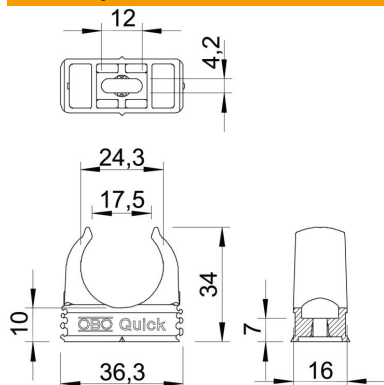

List technických údajů

Příchytka Quick, černá

Objednací číslo: 2149567

Příchytka na omítku k upevnění metrických pancéřových trubek, lehkých a těžkých izolačních trubek a elektroinstalační trubky Quick-Pipe. Univerzální možnosti upevnění na stěnu a strop v interiéru a v chráněném venkovním prostoru. S podélným prolisem pro boční vyrovnání při montáži pomocí šroubu do dřeva nebo natloukací hmoždinky. Montáž trubek bez použití nástrojů. Řaditelné vedle sebe také s příchýtkami OBO Multi-Quick nebo starQuick. Velikost M16 až M32 lze našroubovat na závit M6. Vzdálenost upevnění 50 až 60 cm, max. vyta-hovací hodnoty F při teplotě 20 °C viz tabulku.

PP Polypropylén

Kmenová data

Objednací číslo	2149567
Typ	2955 M25 SW
Označení 1	Příchytka Quick
Výrobce	OBO
Rozměr	M25
Barva	sytě černá; RAL 9005
Materiál	Polypropylén
Nejmenší prodejní množství	100
Množstevní jednotka	Množství
Hmotnost	0,43 kg
Jednotka hmotnosti	kg/100 párů

List technických údajů

Přichytka Quick, černá

Objednací číslo: 2149567

Rozměry

Rozměr A	36,3 mm
Rozměr B	16 mm
Rozměr C	17,5 mm
Rozměr D	24,3 mm
Rozměr e	12 mm
Rozměr F	4,2 mm
Rozměr h	10 mm
Rozměr H	34 mm

Technické údaje

Možnost řazení	Ano
Počet kabelů/trubek	1
Vytahovací hodnoty	90 N
Způsob upevnění	Otvor pro šroub
Zavřeno	Ne
Bez obsahu halogenů	Ano
S vložkou	Ne
Jmenovitá velikost / text	M25
Montáž přichytek	Durchgangsloch,_auf_M6_Gewinde_aufschraubbar
Odolná proti ultrafialovému záření	Ne