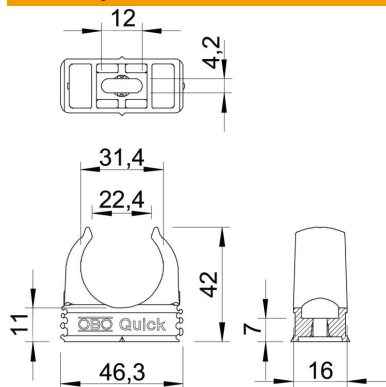

# List technických údajů

Příchytka Quick, černá

Objednací číslo: 2149571

Příchytka na omítku k upevnění metrických pancéřových trubek, lehkých a těžkých izolačních trubek a elektroinstalační trubky Quick-Pipe. Univerzální možnosti upevnění na stěnu a strop v interiéru a v chráněném venkovním prostoru. S podélným prolisem pro boční vyrovnání při montáži pomocí šroubu do dřeva nebo natloukáci hmoždinky. Montáž trubek bez použití nástrojů. Řaditelné vedle sebe také s příchýtkami OBO Multi-Quick nebo starQuick. Velikost M16 až M32 lze našroubovat na závit M6. Vzdálenost upevnění 50 až 60 cm, max. vta-hovací hodnoty F při teplotě 20 °C viz tabulku.

## Kmenová data

Objednací číslo	2149571
Typ	2955 M32 SW
Označení 1	Příchytka Quick
Výrobce	OBO
Rozměr	M32
Barva	sytě černá; RAL 9005
Materiál	Polypropylén
Nejmenší prodejní množství	50
Množstevní jednotka	Množství
Hmotnost	0,63 kg
Jednotka hmotnosti	kg/100 párů

## Rozměry

Rozměr A	46,3 mm
Rozměr B	16 mm
Rozměr C	22,4 mm
Rozměr D	31,4 mm
Rozměr e	12 mm
Rozměr F	4,2 mm
Rozměr h	11 mm
Rozměr H	42 mm

## Technické údaje

Možnost řazení	Ano
Počet kabelů/trubek	1
Vytahovací hodnoty	100 N
Způsob upevnění	Otvor pro šroub
Zavřeno	Ne
Bez obsahu halogenů	Ano
S vložkou	Ne
Jmenovitá velikost / text	M32
Montáž přichytek	Durchgangsloch,_auf_M6_Gewinde_aufschraubbar
Odolná proti ultrafialovému záření	Ne