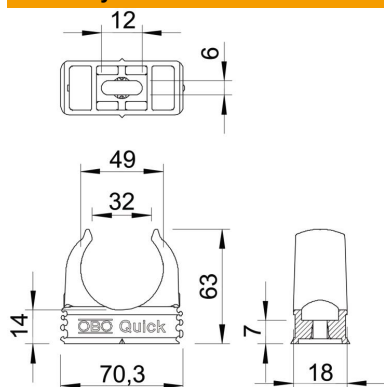

List technických údajů

Přichytka Quick, černá

Objednací číslo: 2149579

Přichytka na omítku k upevnění metrických pancéřových trubek, lehkých a těžkých izolačních trubek a elektroinstalační trubky Quick-Pipe. Univerzální možnosti upevnění na stěnu a strop v interiéru a v chráněném venkovním prostoru. S podélným prolisem pro boční vyrovnání při montáži pomocí šroubu do dřeva nebo natloukáci hmoždinky. Montáž trubek bez použití nástrojů. Řaditelné vedle sebe také s přichytkami OBO Multi-Quick nebo starQuick. Velikost M16 až M32 lze našroubovat na závit M6. Vzdálenost upevnění 50 až 60 cm, max. vytažovací hodnoty F při teplotě 20 °C viz tabulku.

PP Polypropylén

Kmenová data

Objednací číslo	2149579
Typ	2955 M50 SW
Označení 1	Přichytka Quick
Výrobce	OBO
Rozměr	M50
Barva	sytě černá; RAL 9005
Materiál	Polypropylén
Nejmenší prodejní množství	25
Množstevní jednotka	Množství
Hmotnost	1,454 kg
Jednotka hmotnosti	kg/100 párů

List technických údajů

Přichytka Quick, černá

Objednací číslo: 2149579

Rozměry

Rozměr A	70,3 mm
Rozměr B	18 mm
Rozměr C	32 mm
Rozměr D	49 mm
Rozměr e	12 mm
Rozměr F	6 mm
Rozměr h	14 mm
Rozměr H	63 mm

Technické údaje

Možnost řazení	Ano
Počet kabelů/trubek	1
Vytahovací hodnoty	135 N
Způsob upevnění	Otvor pro šroub
Zavřeno	Ne
Bez obsahu halogenů	Ano
S vložkou	Ne
Jmenovitá velikost / text	M50
Montáž přichytek	Durchgangsloch,_auf_M6_Gewinde_aufschraubbar
Odolná proti ultrafialovému záření	Ne