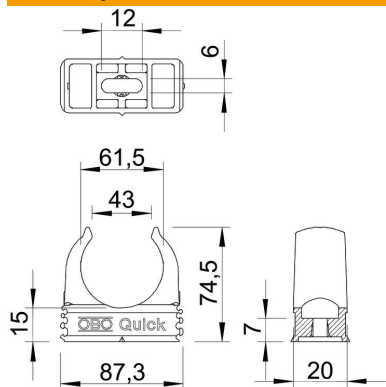

List technických údajů

Příchytka Quick, černá

Objednací číslo: 2149583

Příchytka na omítku k upevnění metrických pancéřových trubek, lehkých a těžkých izolačních trubek a elektroinstalační trubky Quick-Pipe. Univerzální možnosti upevnění na stěnu a strop v interiéru a v chráněném venkovním prostoru. S podélným prolisem pro boční vyrovnání při montáži pomocí šroubu do dřeva nebo natloukací hmoždinky. Montáž trubek bez použití nástrojů. Řaditelné vedle sebe také s příchýtkami OBO Multi-Quick nebo starQuick. Velikost M16 až M32 lze našroubovat na závit M6. Vzdálenost upevnění 50 až 60 cm, max. vta-hovací hodnoty F při teplotě 20 °C viz tabulku.

PP Polypropylén

Kmenová data

Objednací číslo	2149583
Typ	2955 M63 SW
Označení 1	Příchytka Quick
Výrobce	OBO
Rozměr	M63
Barva	sytě černá; RAL 9005
Materiál	Polypropylén
Nejmenší prodejní množství	20
Množstevní jednotka	Množství
Hmotnost	2,203 kg
Jednotka hmotnosti	kg/100 párů

List technických údajů

Přichytka Quick, černá

Objednací číslo: 2149583

Rozměry

Rozměr A	87,3 mm
Rozměr B	20 mm
Rozměr C	43 mm
Rozměr D	61,5 mm
Rozměr e	12 mm
Rozměr F	6 mm
Rozměr h	15 mm
Rozměr H	74,5 mm

Technické údaje

Možnost řazení	Ano
Počet kabelů/trubek	1
Vytahovací hodnoty	175 N
Způsob upevnění	Otvor pro šroub
Zavřeno	Ne
Bez obsahu halogenů	Ano
S vložkou	Ne
Jmenovitá velikost / text	M63
Montáž přichytek	Durchgangsloch,_auf_M6_Gewinde_aufschraubbar
Odolná proti ultrafialovému záření	Ne