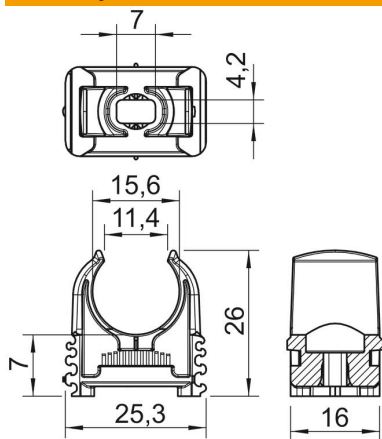

List technických údajů

Přichytka Quick, pro násuvné hmoždinky, světle šedá

Objednací číslo: 2149701

Přichytka na omítku k upevnění metrických pancéřových trubek, lehkých a těžkých izolačních trubek a elektroinstalační trubky Quick-Pipe. Univerzální možnosti upevnění na stěnu a strop v interiéru a v chráněném venkovním prostoru. S podélným prolisem pro boční vyrovnání při montáži pomocí šroubu do dřeva nebo natloukací hmoždinky. Montáž trubek bez použití nástrojů. Řaditelné vedle sebe také s přichytkami OBO Multi-Quick nebo starQuick. Velikost M16 až M32 lze našroubovat na závit M6. Vzdálenost upevnění 50 až 60 cm, max. vyta-hovací hodnoty F při teplotě 20 °C viz tabulku.

ABS/AVA Akrylnitril-butadien-styrol

Kmenová data

Objednací číslo	2149701
Typ	2957 M16
Označení 1	Přichytka Quick
Výrobce	OBO
Rozměr	M16
Barva	světle šedá; RAL 7035
Materiál	Akrylnitril-butadien-styrol
Nejmenší prodejní množství	100
Množstevní jednotka	Množství
Hmotnost	0,315 kg
Jednotka hmotnosti	kg/100 párů

List technických údajů

Přichytka Quick, pro násuvné hmoždinky, světle šedá

Objednací číslo: 2149701

Rozměry

Rozměr A	25,3 mm
Rozměr B	16 mm
Rozměr C	11,4 mm
Rozměr D	15,6 mm
Rozměr e	7 mm
Rozměr F	4,2 mm
Rozměr h	7 mm
Rozměr H	26 mm

Technické údaje

Možnost řazení	Ano
Počet kabelů/trubek	1
Způsob upevnění	Otvor pro šroub
Zavřeno	Ne
Bez obsahu halogenů	Ano
S vložkou	Ne
Jmenovitá velikost / text	M16
Upínací rozsah D, min.	16 mm
Odolná proti ultrafialovému záření	Ne