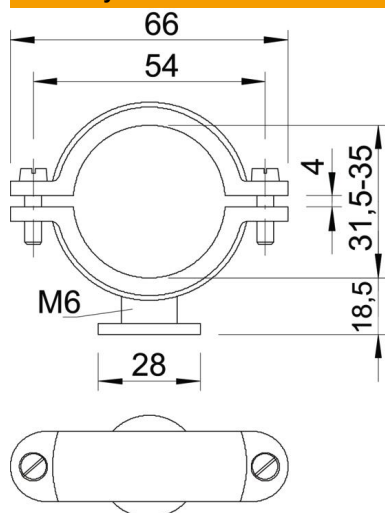

List technických údajů

Patková přichytka ISO

Objednací číslo: 2130351

Patková přichytka ISO 31,5-35 mm

PS Polystyrol

Kmenová data

Objednací číslo	2130351
Typ	2960 35 M6 LGR
Označení 1	Patková přichytka ISO
Výrobce	OBO
Rozměr	31,5-35mm
Barva	světle šedá; RAL 7035
Materiál	Polystyrol
Nejmenší prodejní množství	25
Množstevní jednotka	Množství
Hmotnost	1,761 kg
Jednotka hmotnosti	kg/100 párů

List technických údajů

Patková přichytka ISO

Objednací číslo: 2130351

Rozměry

Rozměr A	66 mm
Rozměr B	54 mm
Rozměr d	28 mm
Rozměr H	18,5 mm
Rozměr x	4 mm

Technické údaje

Počet kabelů/trubek	1
Provedení	uzavřený
Způsob upevnění	Otvor pro šroub
Vhodné pro oblast protipožární ochrany	Ne
Závit	M6
Velikost	Pg 9
Bez obsahu halogenů	Ano
Plastové opláštění	Ne
Šroub	M5 x 14
Upínací rozsah D, max.	35 mm
Upínací rozsah D, min.	31,5 mm
Odolná proti ultrafialovému záření	Ne