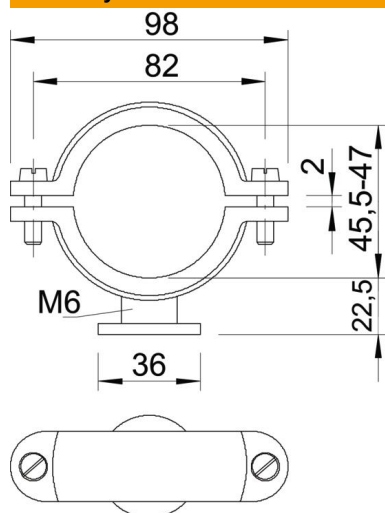

## Patková přichytka ISO

Objednací číslo: 2130475

Patková přichytka ISO 45,5-47 mm

PS Polystyrol

### Kmenová data

Objednací číslo	2130475
Typ	2960 47 M6 LGR
Označení 1	Patková přichytka ISO
Výrobce	OBO
Rozměr	45,5-47mm
Barva	světle šedá; RAL 7035
Materiál	Polystyrol
Nejmenší prodejní množství	15
Množstevní jednotka	Množství
Hmotnost	4,235 kg
Jednotka hmotnosti	kg/100 párů

### Rozměry

Rozměr A	98 mm
Rozměr B	82 mm
Rozměr d	36 mm
Rozměr H	22,5 mm
Rozměr x	2 mm

### Technické údaje

Počet kabelů/trubek	1
Provedení	uzavřený
Způsob upevnění	Otvor pro šroub
Vhodné pro oblast protipožární ochrany	Ne
Závit	M6
Velikost	Pg 9
Bez obsahu halogenů	Ano
Plastové opláštění	Ne
Šroub	M6 x 20
Upínací rozsah D, max.	47 mm
Upínací rozsah D, min.	45,5 mm
Odolná proti ultrafialovému záření	Ne