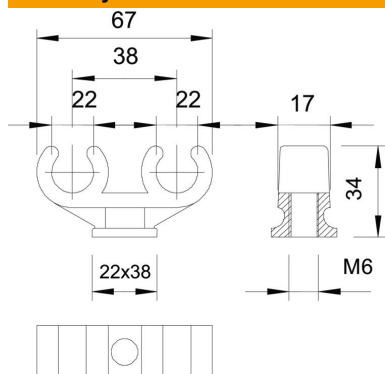

List technických údajů

Patková přichytka, dvojitá

Objednací číslo: 2140721

Patková přichytka pro 2 kabely 18-22 mm

PP Polypropylén

Kmenová data

Objednací číslo	2140721
Typ	2962 2x22
Označení 1	Patková svěrná objímka
Označení 2	2 kabely
Výrobce	OBO
Rozměr	18-22mm
Barva	světle šedá; RAL 7035
Materiál	Polypropylén
Nejmenší prodejní množství	25
Množstevní jednotka	Množství
Hmotnost	1,064 kg
Jednotka hmotnosti	kg/100 párů

List technických údajů

Patková přichytka, dvojitá

Objednací číslo: 2140721

Rozměry

Rozměr A	67 mm
Rozměr B	17 mm
Rozměr C	22 x 38 mm
Rozměr H	34 mm
Rozměr L	38 mm

Technické údaje

Počet kabelů/trubek	2
Provedení	Dvoustranné
Způsob upevnění	Připojovací závit
Vhodné pro oblast protipožární ochrany	Ne
Velikost	18/22 + 18/22
Bez obsahu halogenů	Ano
Plastové opláštění	Ne
Jmenovitý průměr	17,8 mm
Upínací rozsah D, max.	22 mm
Upínací rozsah D, min.	18 mm
Odolná proti ultrafialovému záření	Ne