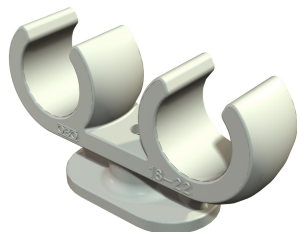

List technických údajů

Patková přichytka, dvojitá

Objednací číslo: 2140721

Patková přichytka pro 2 kabely 18-22 mm

PP Polypropylén

Kmenová data

Objednací číslo	2140721
Typ	2962 2x22
Označení 1	Patková svěrná objímka
Označení 2	2 kabely
Výrobce	OBO
Rozměr	18-22mm
Barva	světle šedá; RAL 7035
Materiál	Polypropylén
Nejmenší prodejní množství	25
Množstevní jednotka	Množství
Hmotnost	1,064 kg
Jednotka hmotnosti	kg/100 párů

List technických údajů

Patková přichytka, dvojitá

Objednací číslo: 2140721

Rozměry

Rozměr A	67 mm
Rozměr B	17 mm
Rozměr C	22 x 38 mm
Rozměr H	34 mm
Rozměr L	38 mm

Technické údaje

Počet kabelů/trubek	2
Provedení	Dvoustranné
Způsob upevnění	Připojovací závit
Vhodné pro oblast protipožární ochrany	Ne
Velikost	18/22 + 18/22
Bez obsahu halogenů	Ano
Plastové opláštění	Ne
Jmenovitý průměr	17,8 mm
Upínací rozsah D, max.	22 mm
Upínací rozsah D, min.	18 mm
Odolná proti ultrafialovému záření	Ne