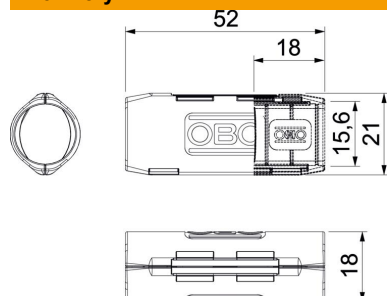

List technických údajů

Spojka Quick Pipe, světle šedá

Objednací číslo: 2154081

Rozměry

Rozměr B	21 mm
Rozměr d	15,6 mm
Rozměr L	52 mm
Rozměr L1	18 mm

Technické údaje

Velikost	M16
Bez obsahu halogenů	Ano
Leštěný povrch	Ne
Teplotní rozsah použití, max.	60 °C
Teplotní rozsah použití, min.	0 °C