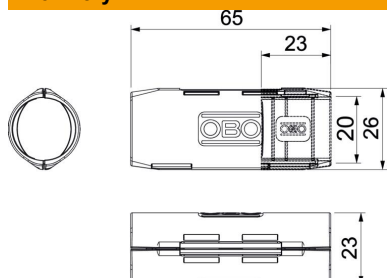

# List technických údajů

Spojka Quick Pipe, světle šedá

Objednací číslo: 2154083

Spojka pro elektroinstalační trubky z plastu k tvorbě podélného spojení. Vhodný pro trubku Quick-Pipe nebo chráničky. Zavírání a otevírání bez použití nástrojů. Lze používat v teplotním rozsahu od -25 °C do +60 °C.

## Kmenová data

Objednací číslo	2154083
Typ	3000 MMS M20 LGR
Označení 1	Quick-Pipe spojka
Výrobce	OBO
Rozměr	M20
Barva	světle šedá; RAL 7035
Materiál	Polypropylén
Nejmenší prodejní množství	10
Množstevní jednotka	Množství
Hmotnost	0,581 kg
Jednotka hmotnosti	kg/100 párů

## Rozměry

Rozměr B	26 mm
Rozměr d	20 mm
Rozměr L	65 mm
Rozměr L1	23 mm

## Technické údaje

Velikost	M20
Bez obsahu halogenů	Ano
Leštěný povrch	Ne
Teplotní rozsah použití, max.	60 °C
Teplotní rozsah použití, min.	0 °C