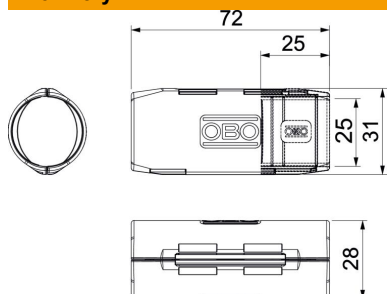

List technických údajů

Spojka Quick Pipe, světle šedá

Objednací číslo: 2154085

Spojka pro elektroinstalační trubky z plastu k tvorbě podélného spojení. Vhodný pro trubku Quick-Pipe nebo chráničky. Zavírání a otevírání bez použití nástrojů. Lze používat v teplotním rozsahu od -25 °C do +60 °C.

PP Polypropylén

Kmenová data

Objednací číslo	2154085
Typ	3000 MMS M25 LGR
Označení 1	Quick-Pipe spojka
Výrobce	OBO
Rozměr	M25
Barva	světle šedá; RAL 7035
Materiál	Polypropylén
Nejmenší prodejní množství	10
Množstevní jednotka	Množství
Hmotnost	0,823 kg
Jednotka hmotnosti	kg/100 párů

List technických údajů

Spojka Quick Pipe, světle šedá

Objednací číslo: 2154085

Rozměry

Rozměr B	31 mm
Rozměr d	25 mm
Rozměr L	72 mm
Rozměr L1	25 mm

Technické údaje

Velikost	M25
Bez obsahu halogenů	Ano
Leštěný povrch	Ne
Teplotní rozsah použití, max.	60 °C
Teplotní rozsah použití, min.	0 °C