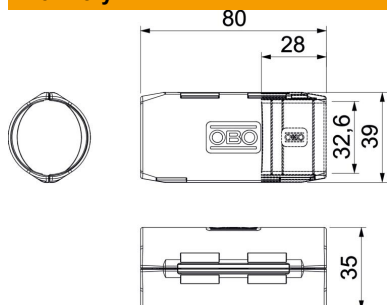

List technických údajů

Spojka Quick Pipe, světle šedá

Objednací číslo: 2154087

Spojka pro elektroinstalační trubky z plastu k tvorbě podélného spojení. Vhodný pro trubku Quick-Pipe nebo chráničky. Zavírání a otevírání bez použití nástrojů. Lze používat v teplotním rozsahu od -25 °C do +60 °C.

PP Polypropylén

Kmenová data

Objednací číslo	2154087
Typ	3000 MMS M32 LGR
Označení 1	Quick-Pipe spojka
Výrobce	OBO
Rozměr	M32
Barva	světle šedá; RAL 7035
Materiál	Polypropylén
Nejmenší prodejní množství	10
Množstevní jednotka	Množství
Hmotnost	1,095 kg
Jednotka hmotnosti	kg/100 párů

List technických údajů

Spojka Quick Pipe, světle šedá

Objednací číslo: 2154087

Rozměry

Rozměr B	39 mm
Rozměr d	32,6 mm
Rozměr L	80 mm
Rozměr L1	28 mm

Technické údaje

Velikost	M32
Bez obsahu halogenů	Ano
Leštěný povrch	Ne
Teplotní rozsah použití, max.	60 °C
Teplotní rozsah použití, min.	0 °C