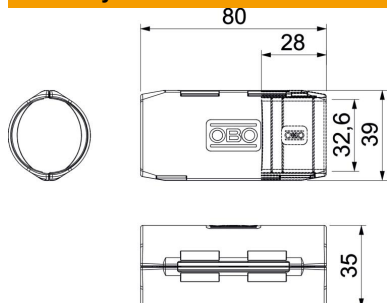

List technických údajů

Spojka Quick Pipe, bílá

Objednací číslo: 2154097

Spojka pro elektroinstalační trubky z plastu k tvorbě podélného spojení. Vhodný pro trubku Quick-Pipe nebo chráničky. Zavírání a otevírání bez použití nástrojů. Lze používat v teplotním rozsahu od -25 °C do +60 °C.

PP Polypropylén

Kmenová data

Objednací číslo	2154097
Typ	3000 MMS M32 RW
Označení 1	Quick-Pipe spojka
Výrobce	OBO
Rozměr	M32
Barva	čistě bílá; RAL 9010
Materiál	Polypropylén
Nejmenší prodejní množství	10
Množstevní jednotka	Množství
Hmotnost	1,095 kg
Jednotka hmotnosti	kg/100 párů

List technických údajů

Spojka Quick Pipe, bílá

Objednací číslo: 2154097

Rozměry

Rozměr B	39 mm
Rozměr d	32,6 mm
Rozměr L	80 mm
Rozměr L1	28 mm

Technické údaje

Velikost	M32
Bez obsahu halogenů	Ano
Leštěný povrch	Ne
Teplotní rozsah použití, max.	60 °C
Teplotní rozsah použití, min.	0 °C