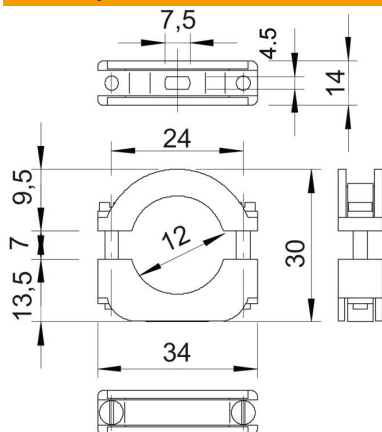

List technických údajů

Přichytka Blitz-ISO

Objednací číslo: 2157128

Přichytka Blitz-ISO: plastová přichytka s kovovou vložkou, proto také vhodná pro těžké namáhání; kovové části z oceli, galvanicky zinkované.

3015 s podélným otvorem 4,5 mm.

* Velikosti 6-12 a 10-17 nejsou vhodné pro nastřelovací nástroje.

PS Polystyrol

Kmenová data

Objednací číslo	2157128
Typ	3015 12 LGR
Označení 1	Přichytka Blitz-ISO
Označení 2	s podélným otvorem
Výrobce	OBO
Rozměr	6-12mm
Barva	světle šedá; RAL 7035
Materiál	Polystyrol
Nejmenší prodejní množství	50
Množstevní jednotka	Množství
Hmotnost	1,6 kg
Jednotka hmotnosti	kg/100 párů

List technických údajů

Přichytka Blitz-ISO

Objednací číslo: 2157128

Rozměry

Rozměr A	34 mm
Rozměr B	24 mm
Rozměr b	14 mm
Rozměr D	12 mm
Rozměr H	30 mm
Rozměr Ho (mm)	9,5
Rozměr Hu (mm)	13,5
Rozměr L	7,5 mm
Rozměr x	7 mm

Technické údaje

Počet kabelů/trubek	1
Provedení	uzavřený
Způsob upevnění	Otvor pro šroub
Vhodné pro oblast protipožární ochrany	Ne
Bez obsahu halogenů	Ano
Plastové opláštění	Ne
Šroub	M4 x 22
Upínací rozsah D, max.	12 mm
Upínací rozsah D, min.	6 mm
Odolná proti ultrafialovému záření	Ne