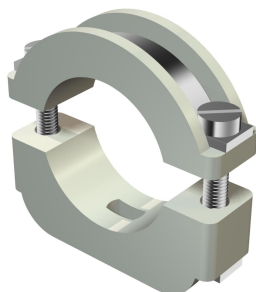

List technických údajů

Přichytka Blitz-ISO

Objednací číslo: 2157128

Přichytka Blitz-ISO: plastová přichytka s kovovou vložkou, proto také vhodná pro těžké namáhání; kovové části z oceli, galvanicky zinkované.

3015 s podélným otvorem 4,5 mm.

* Velikosti 6-12 a 10-17 nejsou vhodné pro nastřelovací nástroje.

PS Polystyrol

Kmenová data

Objednací číslo	2157128
Typ	3015 12 LGR
Označení 1	Přichytka Blitz-ISO
Označení 2	s podélným otvorem
Výrobce	OBO
Rozměr	6-12mm
Barva	světle šedá; RAL 7035
Materiál	Polystyrol
Nejmenší prodejní množství	50
Množstevní jednotka	Množství
Hmotnost	1,6 kg
Jednotka hmotnosti	kg/100 párů

List technických údajů

Přichytka Blitz-ISO

Objednací číslo: 2157128

Rozměry

Rozměr A	34 mm
Rozměr B	24 mm
Rozměr b	14 mm
Rozměr D	12 mm
Rozměr H	30 mm
Rozměr Ho (mm)	9,5
Rozměr Hu (mm)	13,5
Rozměr L	7,5 mm
Rozměr x	7 mm

Technické údaje

Počet kabelů/trubek	1
Provedení	uzavřený
Způsob upevnění	Otvor pro šroub
Vhodné pro oblast protipožární ochrany	Ne
Bez obsahu halogenů	Ano
Plastové opláštění	Ne
Šroub	M4 x 22
Upínací rozsah D, max.	12 mm
Upínací rozsah D, min.	6 mm
Odolná proti ultrafialovému záření	Ne