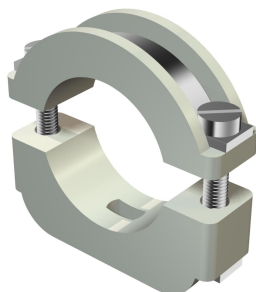

## Přichytka Blitz-ISO

Objednací číslo: 2157241

Přichytka Blitz-Iso: plastová přichytka s kovovou vložkou, proto také vhodná pro těžké namáhání; kovové části z oceli, galvanicky zinkované.

3015 s podélným otvorem 4,5 mm.

### Kmenová data

Objednací číslo	2157241
Typ	3015 24 LGR
Označení 1	Přichytka Blitz-ISO
Označení 2	s podélným otvorem
Výrobce	OBO
Rozměr	17-24mm
Barva	světle šedá; RAL 7035
Materiál	Polystyrol
Nejmenší prodejní množství	50
Množstevní jednotka	Množství
Hmotnost	2,542 kg
Jednotka hmotnosti	kg/100 párů

## Přichytka Blitz-ISO

Objednací číslo: 2157241

### Technické údaje

Počet kabelů/trubek	1
Provedení	uzavřený
Způsob upevnění	Otvor pro šroub
Vhodné pro oblast protipožární ochrany	Ne
Bez obsahu halogenů	Ano
Plastové opláštění	Ne
Šroub	M4 x 30
Upínací rozsah D, max.	24 mm
Upínací rozsah D, min.	17 mm
Odolná proti ultrafialovému záření	Ne