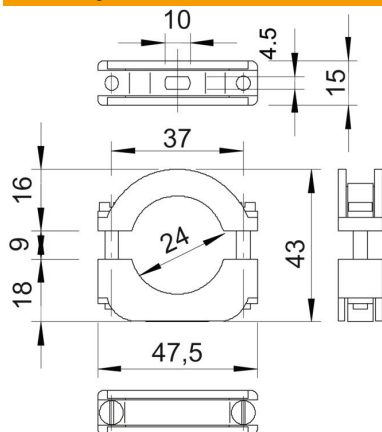

### Kmenová data

Objednací číslo	2157241
Typ	3015 24 LGR
Označení 1	Přichytka Blitz-ISO
Označení 2	s podélným otvorem
Výrobce	OBO
Rozměr	17-24mm
Barva	světle šedá; RAL 7035
Materiál	Polystyrol
Nejmenší prodejní množství	50
Množstevní jednotka	Množství
Hmotnost	2,542 kg
Jednotka hmotnosti	kg/100 párů

### Rozměry

Rozměr A	47,5 mm
Rozměr B	37 mm
Rozměr b	15 mm
Rozměr D	24 mm
Rozměr H	43 mm
Rozměr Ho (mm)	16
Rozměr Hu (mm)	18
Rozměr L	10 mm

### Technické údaje

Počet kabelů/trubek	1
Provedení	uzavřený
Způsob upevnění	Otvor pro šroub
Vhodné pro oblast protipožární ochrany	Ne
Bez obsahu halogenů	Ano
Plastové opláštění	Ne
Šroub	M4 x 30
Upínací rozsah D, max.	24 mm
Upínací rozsah D, min.	17 mm
Odolná proti ultrafialovému záření	Ne