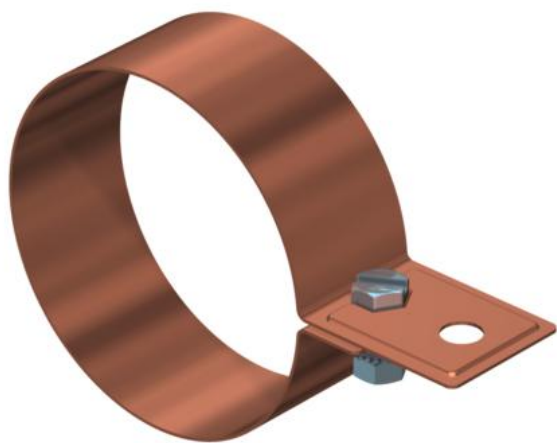

# List technických údajů

Objímka okapového svodu, Cu

Objednací číslo: 5350700

- S jedním šroubem se šestihrannou hlavou M8 × 20
- S jednou šestihrannou maticí M8 a jednou vějířovou podložkou z nerezové oceli
- S přípojovacím otvorem Ø 11 mm

## Kmenová data

Objednací číslo	5350700
Typ	301 CU-100
Označení 1	Okapová přichytka
Výrobce	OBO
Rozměr	100mm
Materiál	Měď
Nejmenší prodejní množství	10
Množstevní jednotka	Množství
Hmotnost	26,23 kg
Jednotka hmotnosti	kg/100 párů

# List technických údajů

Objímka okapového svodu, Cu

Objednací číslo: 5350700

## Technické údaje

Připojovací otvor	11 mm
ochrana proti výbuchu	Ne
Integrované vedení kruhového vodiče	Ne
Dvojkovovová svorka	Ne
Upínací rozsah, min.	100 mm