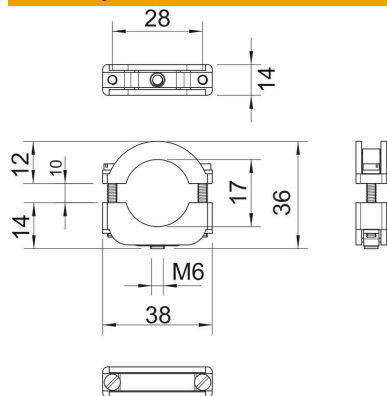

### Kmenová data

Objednací číslo	2158175
Typ	3020 LGR
Označení 1	Přichytka Blitz-ISO
Výrobce	OBO
Rozměr	10-17mm
Barva	světle šedá; RAL 7035
Materiál	Polystyrol
Nejmenší prodejní množství	50
Množstevní jednotka	Množství
Hmotnost	1,588 kg
Jednotka hmotnosti	kg/100 párů

# List technických údajů

Příchytká Blitz-ISO, k našroubování

Objednací číslo: 2158175

## Rozměry

Rozměr A	38 mm
Rozměr B	28 mm
Rozměr b	14 mm
Rozměr D	17 mm
Rozměr H	36 mm
Rozměr Ho (mm)	12
Rozměr Hu (mm)	14
Rozměr I	25 mm
Rozměr x	7 mm

## Technické údaje

Počet kabelů/trubek	1
Provedení	uzavřený
Způsob upevnění	Připojovací závit
Vhodné pro oblast protipožární ochrany	Ne
Bez obsahu halogenů	Ano
Plastové opláštění	Ne
Šroub	M4 x 25
Upínací rozsah D, max.	17 mm
Upínací rozsah D, min.	10 mm
Odolná proti ultrafialovému záření	Ne