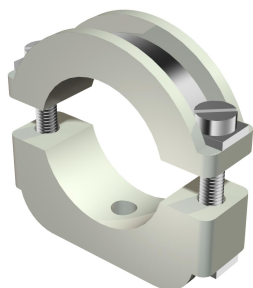

## Přichytka Blitz-ISO, k našroubování

Objednací číslo: 2158175

Přichytka Blitz-Iso: plastová přichytka s kovovou vložkou, proto také vhodná pro těžké namáhání; kovové části z oceli, galvanicky zinkované.

### Kmenová data

Objednací číslo	2158175
Typ	3020 LGR
Označení 1	Přichytka Blitz-ISO
Výrobce	OBO
Rozměr	10-17mm
Barva	světle šedá; RAL 7035
Materiál	Polystyrol
Nejmenší prodejní množství	50
Množstevní jednotka	Množství
Hmotnost	1,588 kg
Jednotka hmotnosti	kg/100 párů

## Rozměry

Rozměr A	38 mm
Rozměr B	28 mm
Rozměr b	14 mm
Rozměr D	17 mm
Rozměr H	36 mm
Rozměr Ho (mm)	12
Rozměr Hu (mm)	14
Rozměr I	25 mm
Rozměr x	7 mm

## Technické údaje

Počet kabelů/trubek	1
Provedení	uzavřený
Způsob upevnění	Připojovací závit
Vhodné pro oblast protipožární ochrany	Ne
Bez obsahu halogenů	Ano
Plastové opláštění	Ne
Šroub	M4 x 25
Upínací rozsah D, max.	17 mm
Upínací rozsah D, min.	10 mm
Odolná proti ultrafialovému záření	Ne